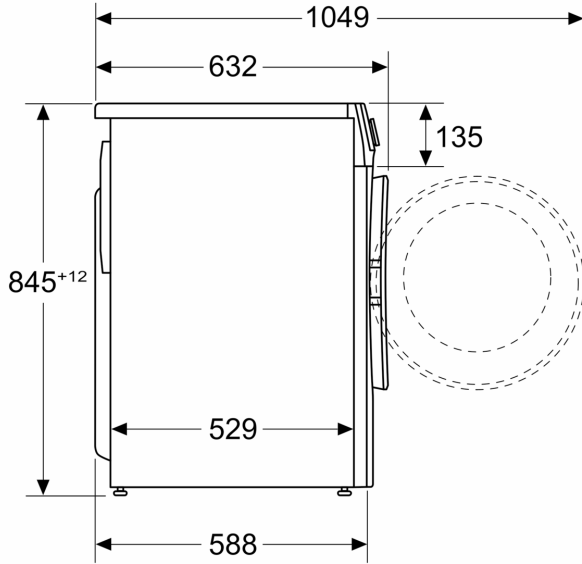

Teknik bilgiler

Enerji verimlilik sınıfı: A
Çevre 40-60 programı 100 yıkama döngüsü kWh ağırlıklı enerji tüketimi: 51 kWh
Kapasite: 10.0 kg
Eko programı döngü başına su tüketimi: 50 litre
Puan kapasitede saat ve dakika eko 40-60 programının süresi: 3:50 h
Eko 40-60 programında kurutma verimlilik sınıfı: B
Ses seviyesi sınıfı: A
Ses seviyesi: 72 dB(A) re 1 pW
Ürün Tipi: Solo
Kapı yönü: Sol
Gövde rengi / malzemesi: Beyaz
Elektrik kablosu uzunluğu: 160.0 cm
Yükseklik (mm): 845 mm
Ürünün boyutları: 845 x 598 x 588 mm
Tekerlekler: hayır
Net Ağırlık: 75.9 kg
tambur hacmi: 70 litre
Güç: 2300 W
Akım: 10 A
Nominal gerilim: 220-240 V
Frekans: 50-60 Hz

Teknik bilgi

- Boyutlar(Y x G x D): 84.5 x 59.8 x 58.8 cm
- Tezgahaltı
- Açık kap

- ı ile cihaz derinlięi: 104.9 cm
- Cihaz derinlięi (duvar mesafesi dahil): 58.8 cm
- Cihaz derinlięi (Kapak dahil): 63.2 cm

^{**}Belirtilen deęerler en uygun tam sayı deęerleri esas olacak řekilde düzenlenmiřtir.

**Serie 6, amařır Makinesi, 10 kg,
1200 dev./dak.
WGA252F0TR**

Ölçüler mm cinsindedir

Ölçüler mm cinsindedir