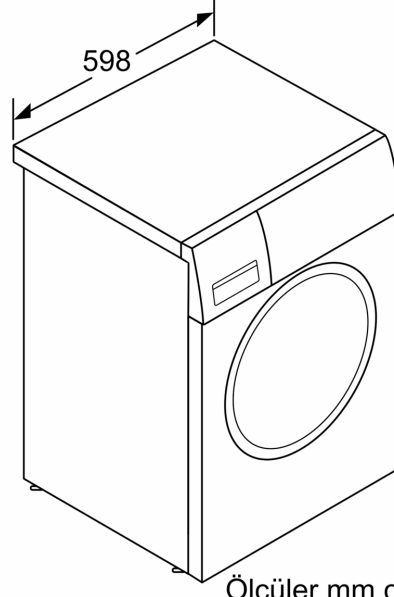

Teknik bilgi

- Boyutlar(Y x G x D): 84.5 x 59.8 x 58.8 cm
- Tezgahaltı
- Açık kap

- ı ile cihaz derinlięi: 104.9 cm
- Cihaz derinlięi (duvar mesafesi dahil): 58.8 cm
- Cihaz derinlięi (Kapak dahil): 63.2 cm

^{**}Belirtilen deęerler en uygun tam sayı deęerleri esas olacak řekilde düzenlenmiřtir.

**Serie 6, amařır Makinesi, 10 kg,
1200 dev./dak.
WGA252F0TR**

Ölçüler mm cinsindedir

Ölçüler mm cinsindedir