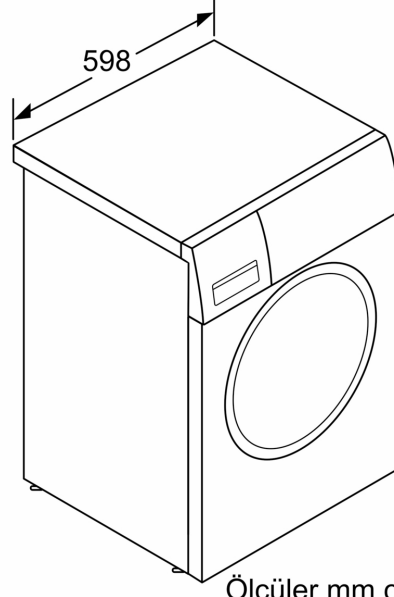

#### Teknik bilgi

- Boyutlar(Y x G x D): 84.5 x 59.7 x 58.8 cm
- Tezgahaltı
- Açık kapı ile cihaz derinliği: 104.9 cm
- Cihaz derinliği (duvar mesafesi dahil): 58.8 cm
- Cihaz derinliği (Kapak dahil): 63.2 cm

Ölçüler mm cinsindedir

Ölçüler mm cinsindedir