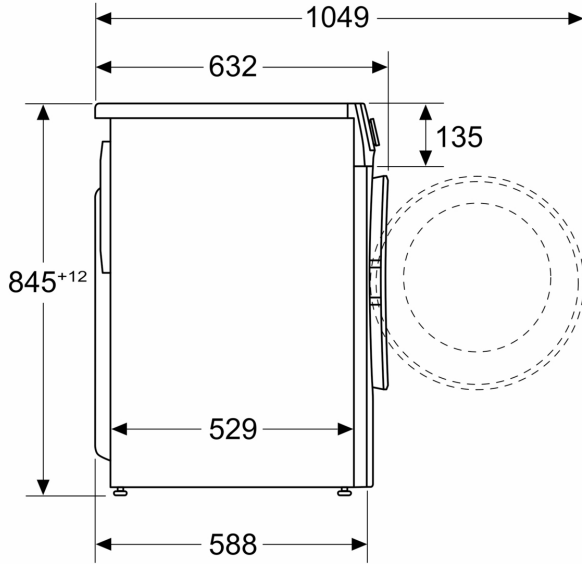

#### Teknik bilgi

- Boyutlar(Y x G x D): 84.5 x 59.7 x 58.8 cm
- Tezgahaltı
- Açık kapı ile cihaz derinliği: 104.9 cm
- Cihaz derinliği (duvar mesafesi dahil): 58.8 cm
- Cihaz derinliği (Kapak dahil): 63.2 cm

Ölçüler mm cinsindedir

Ölçüler mm cinsindedir