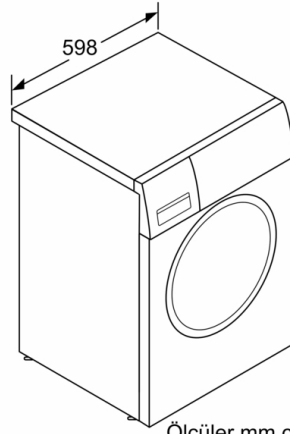

**Serie | 4, amařır Makinesi, 9 kg, 1200 dev./
dak.
WGA142XVTR**

Ölüler mm cinsindedir

Ölüler mm cinsindedir