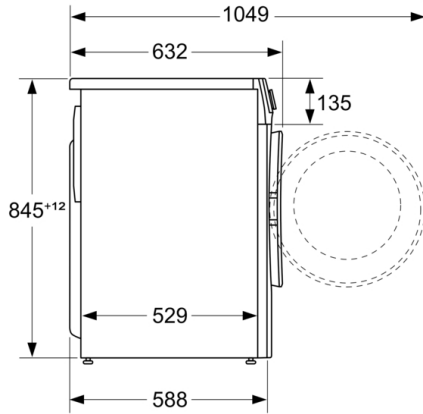

Teknik bilgiler

Konstrüksiyon şekli : Solo

Kapı yönü : Sol

Gövde rengi / malzemesi : silver

Elektrik kablosu uzunluđu : 160 cm

Tezgah altı yüksekliđi : 845,00 mm

Yükseklik : 845 mm

Ürünün boyutları : 845 x 597 x 588 mm

Teknik bilgi

- Boyutlar(Y x G x D): 84.5 x 59.7 x 58.8 cm
- Tezgahaltı
- Cihaz derinliėi (Kapak dahil): 63.2 cm
- Açık kapı ile cihaz derinliėi: 104.9 cm

**Serie | 4, amařır Makinesi, 9 kg, 1200 dev./
dak.
WGA142XVTR**

Ölüler mm cinsindedir

Ölüler mm cinsindedir