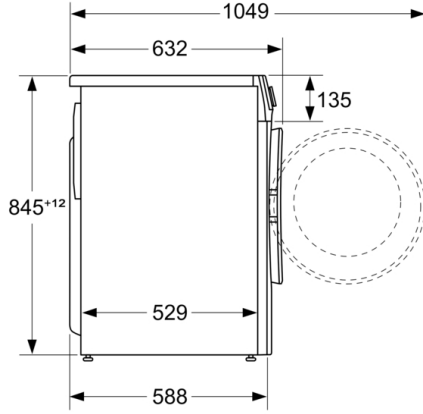

Teknik bilgiler

Konstrüksiyon řekli : Solo

Kapı yönü : Sol

Gövde rengi / malzemesi : beyaz

Elektrik kablosu uzunluęu : 160 cm

Tezgah altı yükseklięi : 845,00 mm

Yükseklik : 845 mm

Ürünün boyutları : 845 x 597 x 588 mm

Teknik bilgi

- Boyutlar(Y x G x D): 84.5 x 59.7 x 58.8 cm
- Tezgahaltı
- Cihaz derinlięi (Kapak dahil): 63.2 cm
- Aık kapı ile cihaz derinlięi: 104.9 cm

**Serie | 4, amařır Makinesi, 9 kg, 1000 dev./
dak.
WGA141X0TR**

Ölüler mm cinsindedir

Ölüler mm cinsindedir