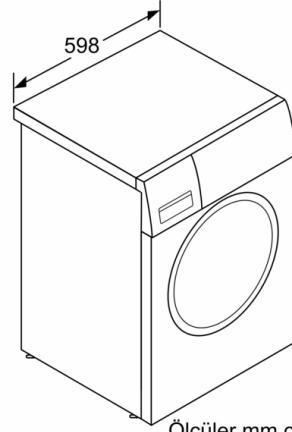

**Serie | 4, amařır Makinesi, 9 kg, 1000 dev./
dak.
WGA141X0TR**

Ölüler mm cinsindedir

Ölüler mm cinsindedir