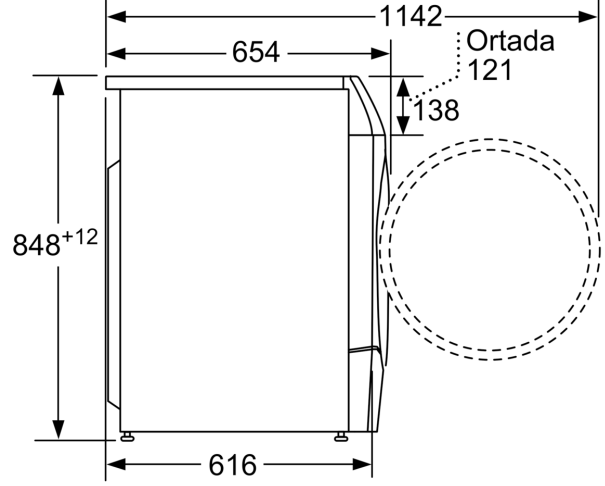

Yıkama ve kurutma programında döngü başına maksimum kapasite 6.0
Yıkama kapasitesi: 10.0
Ürün Tipi: Solo
Çıkarılabilir üst kapak: hayır
Kapı yönü: Sol
Elektrik kablosu uzunluğu: 210.0 cm
üst tablasız yükseklik: -2 mm
Ürünün boyutları: 848 x 598 x 620 mm
Net Ağırlık: 84.7 kg
tambur hacmi: 70 litre
EAN numarası: 4242005172924

Teknik bilgi

- Tezgahaltı
- Cihaz derinliği (Kapak dahil): 65.4 cm
- Cihaz derinliği (duvar mesafesi dahil): 62.0 cm
- Açık kapı ile cihaz derinliği: 114.2 cm

**Serie 6, Kurutmalı amařır Makinesi,
10/6 kg, 1400 dev./dak.
WDU28560TR**

Ölçüler mm cinsindedir

Ölçüler mm cinsindedir