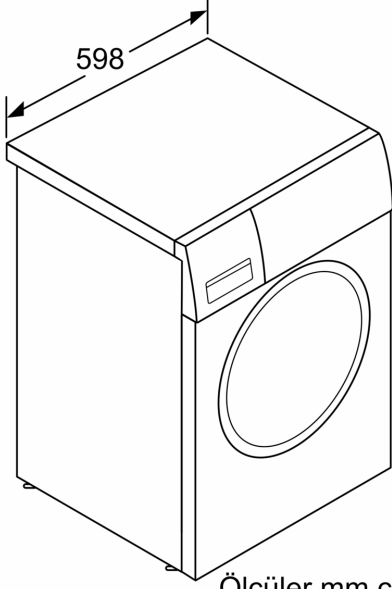

### Teknik bilgiler

Kapasite:	9.0 kg
Ürün Tipi:	Solo
Kapı yönü:	Sol
Gövde rengi / malzemesi:	Beyaz
Elektrik kablosu uzunluğu:	210.0 cm
Yükseklik (mm):	848 mm
Ürünün boyutları:	848 x 598 x 590 mm
Tekerlekler:	hayır
Net Ağırlık:	73.5 kg
tambur hacmi:	65 litre
Güç:	2300 W
Akım:	10 A
Nominal gerilim:	220-240 V
Frekans:	50 Hz

### Konfor/Güvenlik

- XXL tambur hacmi: 65 l
- VarioDrum: Hassas ve etkili yıkama sonuçları için özel tasarlanmış tambur yapısı.
- Özel tasarımı, elik görünlü mıknatıslı
- Yeniden yükleme fonksiyonu
- 10 yıl garantili EcoSilence Drive ile sessiz, yüksek verimli yıkama performansı sağlar.
- Anti-vibration yan duvar tasarımı: Sessiz yıkama performansını destekler.
- Durulama sensörü
- Su akış sensörü
- ActiveWater™Plus: Otomatik yük algılama sayesinde küçük yüklerde bile yüksek verimli su kullanımı sağlar.
- Çok katlı su koruması: Ürünün yaşam süresi boyunca su hasarlarına karşı koruma sağlar.
- ActiveWater™: Sürekli otomatik yük ayarlama sistemi
- Açma/Kapama fonksiyonlu program kontrol düğmesi
- Köpük tarama sistemi
- Dengesiz yük kontrolü
- Çocuk kilidi
- Kendi kendini temizleyen deterjan çekmecesini

### Teknik bilgi

- Boyutlar(Y x G x D): 84.8 x 59.8 x 59.0 cm
- Tezgahaltı

**HomeProfessional, amaşır  
Makinesi, 9 kg, 1400 dev./dak.  
WAY28862TR**

---

Ölçüler mm cinsindedir