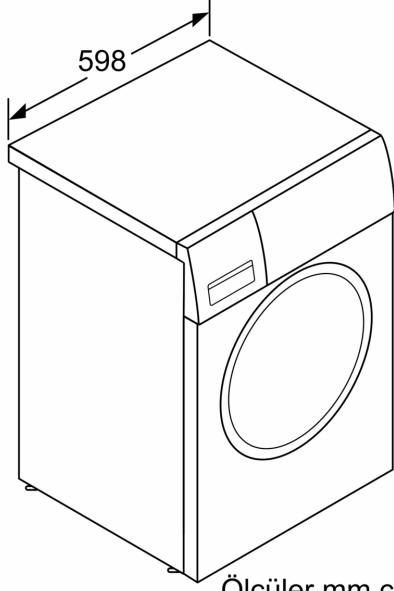

Teknik bilgiler

Kapasite:	10.0 kg
Ürün Tipi:	Solo
Kapı yönü:	Sol
Gövde rengi / malzemesi:	Beyaz
Elektrik kablosu uzunluğu:	160.0 cm
Yükseklik (mm):	848 mm
Ürünün boyutları:	848 x 598 x 590 mm
Tekerlekler:	hayır
Net Ağırlık:	83.6 kg
tambur hacmi:	70 litre
Güç:	2300 W
Akım:	10 A
Nominal gerilim:	220-240 V
Frekans:	50 Hz

ama fonksiyonlu program kontrol düğmesi

- Köpük tarama sistemi
- Köpük ikaz
- Dengesiz yük kontrolü
- Çocuk kilidi
- Sesli uyarı sistemi
- Kendi kendini temizleyen deterjan çekmececi

Teknik bilgi

- Tezgahaltı
- Boyutlar(Y x G x D): 84.8 x 59.8 x 59.0 cm
- Cihaz derinlięi (Kapak dahil): 63.2 cm
- Cihaz derinlięi (duvar mesafesi dahil): 59.0 cm
- Açık kapı ile cihaz derinlięi: 108.5 cm

Ölçüler mm cinsindedir

Ölçüler mm cinsindedir