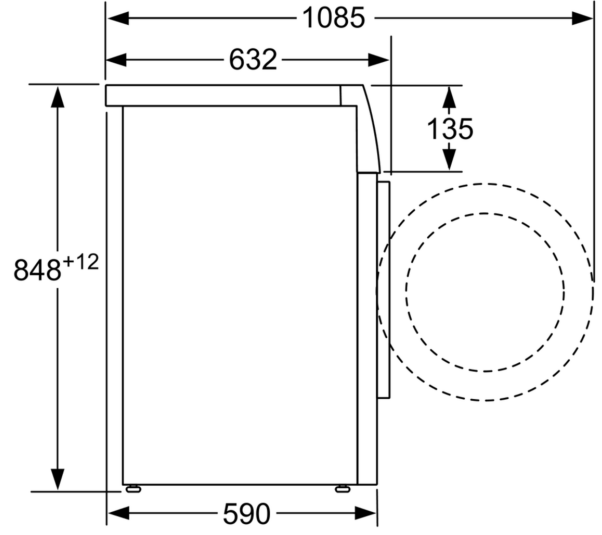

Teknik bilgiler

Kapasite:	10.0 kg
Ürün Tipi:	Solo
Kapı yönü:	Sol
Gövde rengi / malzemesi:	Beyaz
Elektrik kablosu uzunluğu:	160.0 cm
Yükseklik (mm):	848 mm
Ürünün boyutları:	848 x 598 x 590 mm
Tekerlekler:	hayır
Net Ağırlık:	83.6 kg
tambur hacmi:	70 litre
Güç:	2300 W
Akım:	10 A
Nominal gerilim:	220-240 V
Frekans:	50 Hz

ama fonksiyonlu program kontrol düğmesi

- Köpük tarama sistemi
- Köpük ikaz
- Dengesiz yük kontrolü
- Çocuk kilidi
- Sesli uyarı sistemi
- Kendi kendini temizleyen deterjan çekmececi

Teknik bilgi

- Tezgahaltı
- Boyutlar(Y x G x D): 84.8 x 59.8 x 59.0 cm
- Cihaz derinlięi (Kapak dahil): 63.2 cm
- Cihaz derinlięi (duvar mesafesi dahil): 59.0 cm
- Açık kapı ile cihaz derinlięi: 108.5 cm

Ölçüler mm cinsindedir

Ölçüler mm cinsindedir