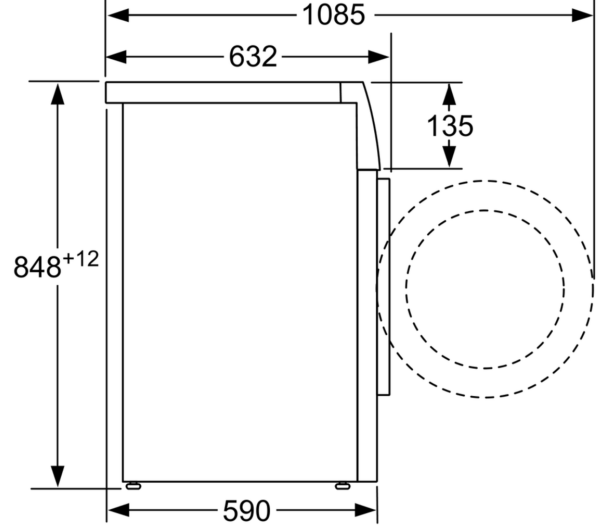

Teknik bilgiler

Kapasite:	10.0 kg
rn Tipi:	Solo
Kapı yn:	Sol
Gvde rengi / malzemesi:	Beyaz
Elektrik kablosu uzunluđu:	160.0 cm
Ykseklik (mm):	848 mm
rnn boyutları:	848 x 598 x 590 mm
Tekerlekler:	hayır
Net Ađırlık:	83.6 kg
tambur hacmi:	70 litre
G:	2300 W
Akım:	10 A
Nominal gerilim:	220-240 V
Frekans:	50 Hz

Teknik bilgi

- Tezgahaltı
- Boyutlar(Y x G x D): 84.8 x 59.8 x 59.0 cm
- Cihaz derinliđi (Kapak dahil): 63.2 cm
- Cihaz derinliđi (duvar mesafesi dahil): 59.0 cm
- Açık kapı ile cihaz derinliđi: 108.5 cm

Ölçüler mm cinsindedir

Ölçüler mm cinsindedir