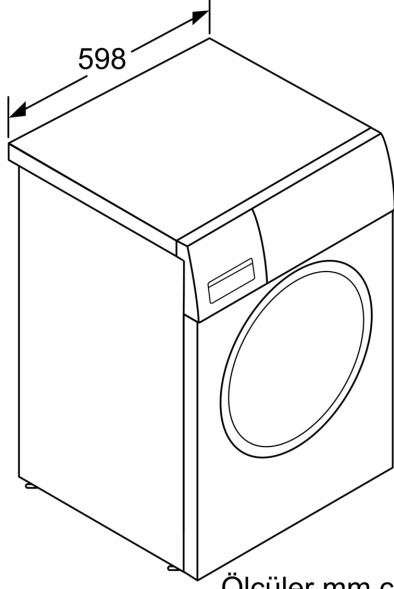

**HomeProfessional, amařır
Makinesi, 10 kg, 1400 dev./dak.
WAX28EH0TR**

Ölçüler mm cinsindedir