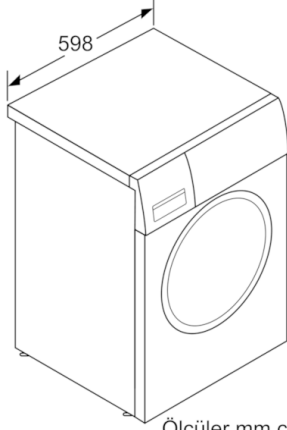

Teknik bilgiler

Konstrüksiyon şekli :	Solo
Kapı menteşesi :	sola
Gövde rengi / malzemesi :	beyaz
Elektrik kablosu uzunluğu (cm) :	160
Tezgah altı yüksekliği :	850,00
Yükseklik (mm) :	848
Ürünün boyutları (mm) :	848 x 598 x 590
Tekerlekler :	hayır
Net ağırlık (kg) :	73,570
tambur hacmi (lt) :	65
Bağlantı değeri (W) :	2300
Akım (A) :	10
Gerilim (V) :	220-240
Frekans (Hz) :	50
Onay belgesi :	CE, VDE
Yıkama Kapasitesi - KG :	9,0
Enerji Sınıfı :	A+++
Yıllık enerji tüketimi (kWh/annum) - 2010 :	152,00
Kapalı mod güç (W) - 2010 :	0,12
Açık mod güç 2010 :	0,43
Yıllık su tüketimi (l/annum) - 2010 :	11220
Maksimum Devir Sayısı :	1361
Pamuklu 40 °C program süresi (yarım yük) - 2010 :	285
Pamuklu 60 °C program süresi (tam yük) - 2010 :	285
Pamuklu 60 °C program süresi (yarım yük) - 2010 :	285
Program bitimi sonrası açık kalma süresi :	20

Teknik bilgi

- Boyutlar(Y x Gx D): 84.8 x 59.8 x 59 cm
- Tezgahaltı

**Serie | 8, amařır Makinası, 9 kg, 1400 dev./
dak.
WAW28760TR**

Ölçüler mm cinsindedir

Ölçüler mm cinsindedir