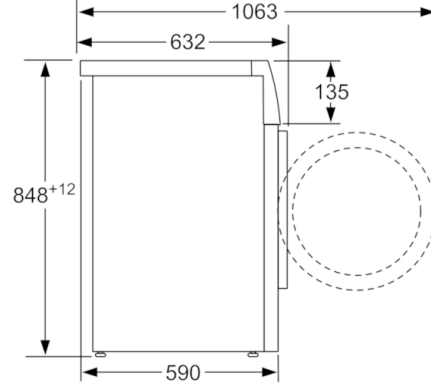

Teknik bilgiler

Konstrüksiyon şekli :	Solo
Kapı menteşesi :	sola
Gövde rengi / malzemesi :	beyaz
Elektrik kablosu uzunluğu (cm) :	160
Tezgah altı yüksekliği :	850,00
Yükseklik (mm) :	848
Ürünün boyutları (mm) :	848 x 598 x 590
Tekerlekler :	hayır
Net ağırlık (kg) :	73,570
tambur hacmi (lt) :	65
Bağlantı değeri (W) :	2300
Akım (A) :	10
Gerilim (V) :	220-240
Frekans (Hz) :	50
Onay belgesi :	CE, VDE
Yıkama Kapasitesi - KG :	9,0
Enerji Sınıfı :	A+++
Yıllık enerji tüketimi (kWh/annum) - 2010 :	152,00
Kapalı mod güç (W) - 2010 :	0,12
Açık mod güç 2010 :	0,43
Yıllık su tüketimi (l/annum) - 2010 :	11220
Maksimum Devir Sayısı :	1361
Pamuklu 40 °C program süresi (yarım yük) - 2010 :	285
Pamuklu 60 °C program süresi (tam yük) - 2010 :	285
Pamuklu 60 °C program süresi (yarım yük) - 2010 :	285
Program bitimi sonrası açık kalma süresi :	20

Teknik bilgi

- Boyutlar(Y x Gx D): 84.8 x 59.8 x 59 cm
- Tezgahaltı

**Serie | 8, amařır Makinası, 9 kg, 1400 dev./
dak.
WAW28760TR**

Ölçüler mm cinsindedir

Ölçüler mm cinsindedir