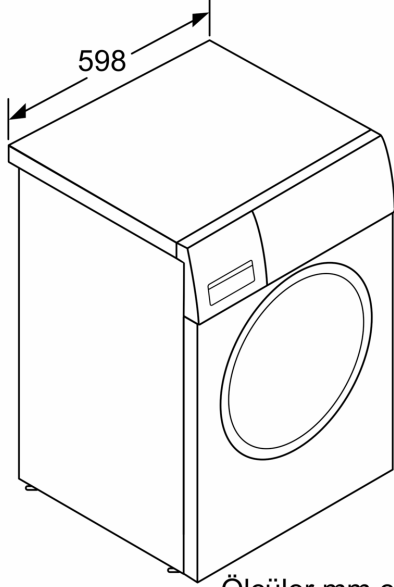

**Serie 8, amařır Makinesi, 9 kg,
1400 dev./dak., Kolay temizlenebilir
Inox
WAW286HXTR**

Ölçüler mm cinsindedir