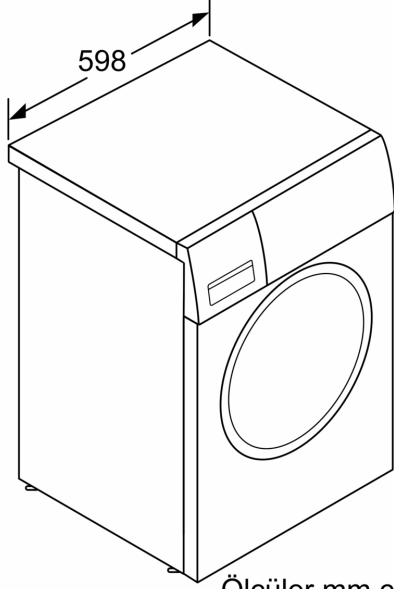

**Teknik bilgiler**

Kapasite: .....	9.0 kg
Ürün Tipi: .....	Solo
Kapı yönü: .....	Sol
Gövde rengi / malzemesi: .....	Kolay temizlenebilir Inox
Elektrik kablosu uzunluğu: .....	160.0 cm
Yükseklik (mm): .....	848 mm
Ürünün boyutları: .....	848 x 598 x 590 mm
Tekerlekler: .....	hayır
Net Ağırlık: .....	71.3 kg
tambur hacmi: .....	65 litre
Güç: .....	2300 W
Akım: .....	10 A
Nominal gerilim: .....	220-240 V
Frekans: .....	50 Hz

- XXL tambur hacmi: 65 l
- LED tambur aydınlatması
- VarioDrum: Hassas ve etkili yıkama sonuçları için özel tasarlanmış tambur yapısı.
- Hatırlatma fonksiyonu ile tambur temizleme
- Özel tasarımı, çelik görünümlü mıknatıslı
- Yeniden yükleme fonksiyonu
- 10 yıl garantili EcoSilence Drive ile sessiz, yüksek verimli yıkama performansı saęlar.
- Anti-vibration yan duvar tasarımı: Sessiz yıkama performansını destekler.
- Alt kapak ile ses yalıtımı
- Su akış sensörü
- ActiveWater™Plus: Otomatik yük algılama sayesinde küçük yüklerde bile yüksek verimli su kullanımı saęlar.
- Çok katlı su koruması: Ürünün yaşam süresi boyunca su hasarlarına karşı koruma saęlar.
- Enerji Tüketim Göstergesi: Enerji ve su tüketimi bilgisi
- Entegre on/off modlu kontrol düğmesi
- Dijital ekran: Program durumu göstergesi, Sıcaklık seçimi, Sıkma devri seçimi, Kalan Süre Erteleme (24 saat), Leke Çıkarma, Tüketim göstergesi
- Köpük tarama sistemi
- Dengesiz yük kontrolü
- Çocuk kilidi
- Sesli uyarı sistemi

- ActiveWater™: Sürekli otomatik yük ayarlama sistemi
- Kendi kendini temizleyen deterjan çekmecesini
- Sıvı deterjan için araç

**Teknik bilgi**

- Boyutlar(Y x G x D): 84.8 x 59.8 x 59.0 cm
- Tezgahaltı
- Cihaz derinlięi (Kapak dahil): 63.2 cm
- Açık kapı ile cihaz derinlięi: 106.3 cm
- Cihaz derinlięi (duvar mesafesi dahil): 59.0 cm

**Serie 8, amařır Makinesi, 9 kg,  
1400 dev./dak., Kolay temizlenebilir  
Inox  
WAW2856XTR**

---

Ölçüler mm cinsindedir