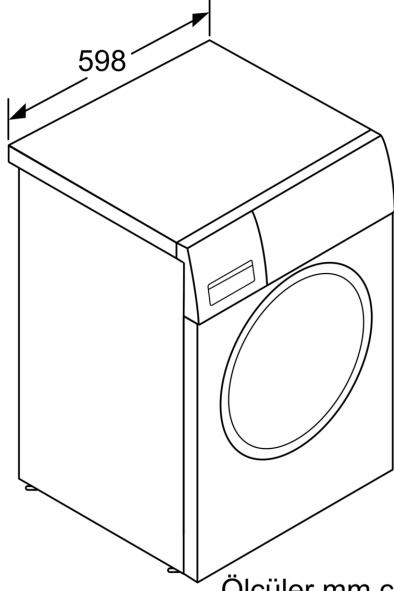

Teknik bilgiler

Kapasite:	9.0 kg
Ürün Tipi:	Solo
Kapı yönü:	Sol
Gövde rengi / malzemesi:	Beyaz
Elektrik kablosu uzunluğu:	160.0 cm
Yükseklik (mm):	848 mm
Ürünün boyutları:	848 x 598 x 590 mm
Tekerlekler:	hayır
Net Ağırlık:	71.9 kg
tambur hacmi:	65 litre
Güç:	2300 W
Akım:	10 A
Nominal gerilim:	220-240 V
Frekans:	50 Hz

Programlar

Opsiyonlar

- VarioPerfect: Zaman ve enerjiden tasarruf ederken mükemmel yıkama performansı sağlar.
- Leke Çıkarma: Sık karşılaşılan 4 lekeden kurtulmanın en kolay yolu.

Konfor/Güvenlik

- XXL tambur hacmi: 65 l
- LED tambur aydınlatması
- VarioDrum: Hassas ve etkili yıkama sonuçları için özel tasarlanmış tambur yapısı.
- Hatırlatma fonksiyonu ile tambur temizleme
- Özel tasarımı, çelik görünümlü mıknatıslı
- Yeniden yükleme fonksiyonu
- 10 yıl garantili EcoSilence Drive ile sessiz, yüksek verimli yıkama performansı sağlar.
- 10 yıl garantili EcoSilence Drive ile sessiz, yüksek verimli yıkama performansı sağlanıyor.
- Anti-vibration yan duvar tasarımı: Sessiz yıkama performansını destekler.
- Alt kapak ile ses yalıtımı
- Su akış sensörü
- ActiveWater™Plus: Otomatik yük algılama sayesinde küçük yüklerde bile yüksek verimli su kullanımı sağlar.
- Çok katlı su koruması: Ürünün yaşam süresi boyunca su hasarlarına karşı koruma sağlar.
- Enerji Tüketim Göstergesi: Enerji ve su tüketimi bilgisi
- Entegre on/off modlu kontrol düğmesi
- Dijital ekran: Program durumu göstergesi, Sıcaklık seçimi, Sıkma devri seçimi, Kalan Süre Erteleme (24 saat), Leke Çıkarma, Tüketim göstergesi
- Köpük tarama sistemi
- Dengesiz yük kontrolü
- Çocuk kilidi
- Sesli uyarı sistemi
- ActiveWater™: Sürekli otomatik yük ayarlama sistemi
- Kendi kendini temizleyen deterjan çekmecesini
- Sıvı deterjan için ayrıç

Teknik bilgi

- Boyutlar(Y x G x D): 84.8 x 59.8 x 59.0 cm

- Tezgahaltı
- Cihaz derinliđi (Kapak dahil): 63.2 cm

**Serie 8, amařır Makinesi, 9 kg,
1400 dev./dak.
WAW28560TR**

Ölçüler mm cinsindedir