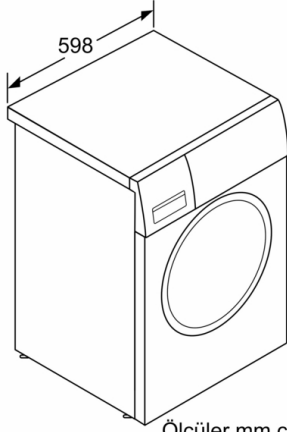

**Serie 4, amařır Makinesi, 9 kg, 1200 dev./
dak.
WAU24T90TR**

Ölçüler mm cinsindedir