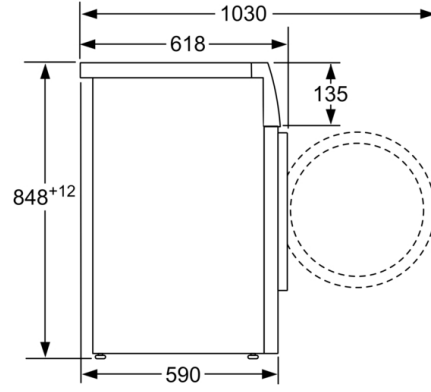

Tezgah altı yksekliđi: 848,00 mm

Ykseklik: 848 mm

rnn boyutları: 848 x 598 x 590 mm

Tekerlekler: hayır

Net ađırlık: 67,4 kg

Tambur hacmi: 63 litre

Isıtma Gc: 2300 W

Akım: 10 A

Teknik bilgi

- Tezgahaltı
- Boyutlar(Y x G x D): 84.8 x 59.8 x 59.0 cm

¹Enerji Verimliliđi Sınıfları leđi (A'dan G'ye)

²100 dng bařına kWh cinsinden enerji tketime (Eko 40-60 programında)

³Dng bařına litre cinsinden ađırlıklı su tketime (Eko 40-60 programında)

**Serie 4, amařır Makinesi, 9 kg, 1200 dev./
dak.
WAU24T90TR**

Ölçüler mm cinsindedir

Ölçüler mm cinsindedir