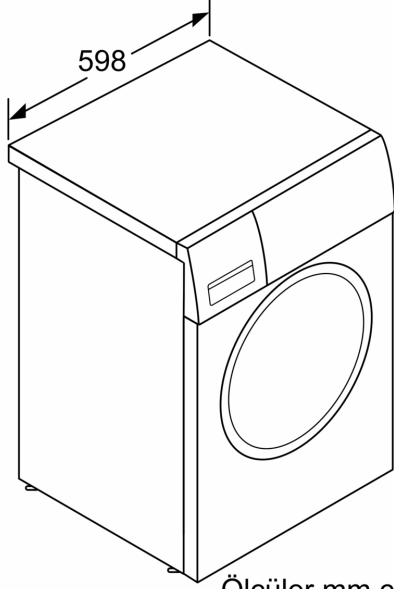

Teknik bilgiler

Kapasite:	9.0 kg
Ürün Tipi:	Solo
Kapı yönü:	Sol
Gövde rengi / malzemesi:	Beyaz
Elektrik kablosu uzunluğu:	160.0 cm
Yükseklik (mm):	848 mm
Ürünün boyutları:	848 x 598 x 590 mm
Tekerlekler:	hayır
Net Ağırlık:	73.0 kg
tambur hacmi:	63 litre
Güç:	2300 W
Akım:	10 A
Nominal gerilim:	220-240 V
Frekans:	50 Hz

Teknik bilgi

- Tezgahaltı
- Boyutlar(Y x G x D): 84.8 x 59.8 x 59.0 cm

**Serie 6, amařır Makinesi, 9 kg,
1400 dev./dak.
WAT28780TR**

Ölçüler mm cinsindedir