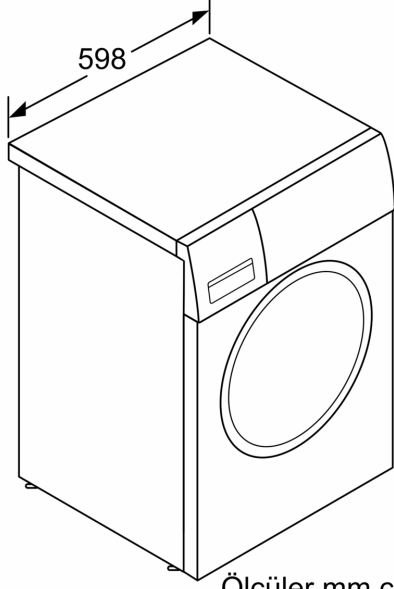

**Teknik bilgiler**

Kapasite:	9.0 kg
rn Tipi:	Solo
Kapı yn:	Sol
Gvde rengi / malzemesi:	Beyaz
Elektrik kablosu uzunluęu:	160.0 cm
Ykseklik (mm):	848 mm
rnn boyutları:	848 x 598 x 590 mm
Tekerlekler:	hayır
Net Aęırlık:	70.4 kg
tambur hacmi:	63 litre
G:	2300 W
Akım:	10 A
Nominal gerilim:	220-240 V
Frekans:	50 Hz

**Teknik bilgi**

- Tezgahaltı
- Boyutlar(Y x G x D): 84.8 x 59.8 x 59.0 cm

**Serie 6, amařır Makinesi, 9 kg,  
1400 dev./dak.  
WAT28581TR**

---

Ölçüler mm cinsindedir