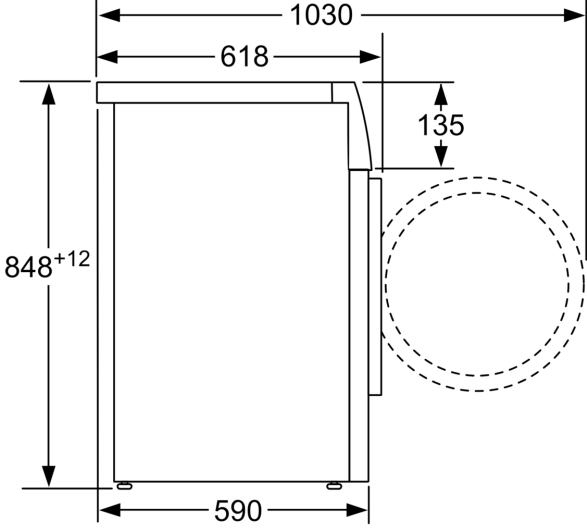

Teknik bilgiler

Kapasite:	9.0 kg
rn Tipi:	Solo
Kapı yn:	Sol
Gvde rengi / malzemesi:	Beyaz
Elektrik kablosu uzunluđu:	160.0 cm
Ykseklik (mm):	848 mm
rnn boyutları:	848 x 598 x 590 mm
Tekerlekler:	hayır
Net Ađırlık:	69.4 kg
tambur hacmi:	63 litre
G:	2300 W
Akım:	10 A
Nominal gerilim:	220-240 V
Frekans:	50 Hz

Teknik bilgi

- Tezgahaltı
- Boyutlar(Y x G x D): 84.8 x 59.8 x 59.0 cm
- Cihaz derinliđi (Kapak dahil): 61.8 cm
- Açık kapı ile cihaz derinliđi: 103.0 cm
- Cihaz derinliđi (duvar mesafesi dahil): 59.0 cm

**Serie 6, amařır Makinesi, 9 kg,
1200 dev./dak.
WAT24S80TR**

Ölçüler mm cinsindedir

Ölçüler mm cinsindedir