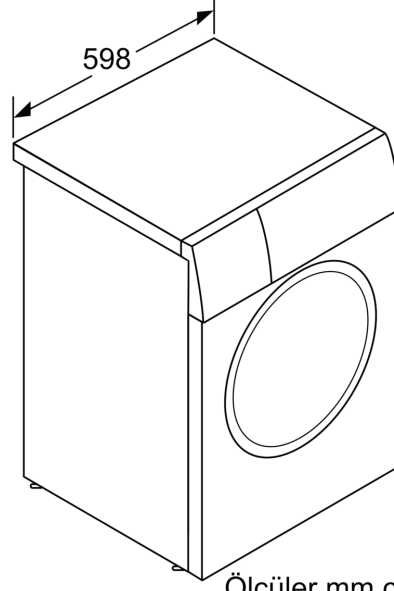

Teknik bilgiler

Kapasite:	9.0 kg
rn Tipi:	Solo
Kapı yn:	Sol
Gvde rengi / malzemesi:	Beyaz
Elektrik kablosu uzunluđu:	160.0 cm
Ykseklik (mm):	848 mm
rnn boyutları:	848 x 598 x 590 mm
Tekerlekler:	hayır
Net Ađırlık:	69.4 kg
tambur hacmi:	63 litre
G:	2300 W
Akım:	10 A
Nominal gerilim:	220-240 V
Frekans:	50 Hz

Teknik bilgi

- Tezgahaltı
- Boyutlar(Y x G x D): 84.8 x 59.8 x 59.0 cm
- Cihaz derinliđi (Kapak dahil): 61.8 cm
- Açık kapı ile cihaz derinliđi: 103.0 cm
- Cihaz derinliđi (duvar mesafesi dahil): 59.0 cm

**Serie 6, amařır Makinesi, 9 kg,
1200 dev./dak.
WAT24S80TR**

Ölçüler mm cinsindedir

Ölçüler mm cinsindedir