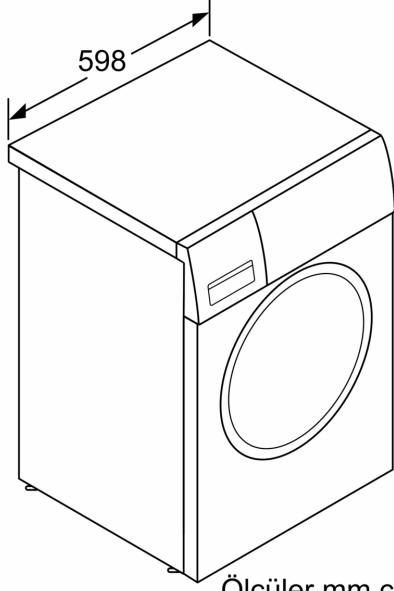

Teknik bilgiler

Kapasite:	9.0 kg
Ürün Tipi:	Solo
Kapı yönü:	Sol
Gövde rengi / malzemesi:	Gümüş
Elektrik kablosu uzunluğu:	160.0 cm
Yükseklik (mm):	848 mm
Ürünün boyutları:	848 x 598 x 590 mm
Tekerlekler:	hayır
Net Ağırlık:	69.8 kg
tambur hacmi:	63 litre
Güç:	2300 W
Akım:	10 A
Nominal gerilim:	220-240 V
Frekans:	50 Hz

Teknik bilgi

- Tezgahaltı
- Boyutlar(Y x G x D): 84.8 x 59.8 x 59.0 cm

**Serie 6, amařır Makinesi, 9 kg,
1200 dev./dak., Gümüş
WAT2448STR**

Ölçüler mm cinsindedir

Ölçüler mm cinsindedir