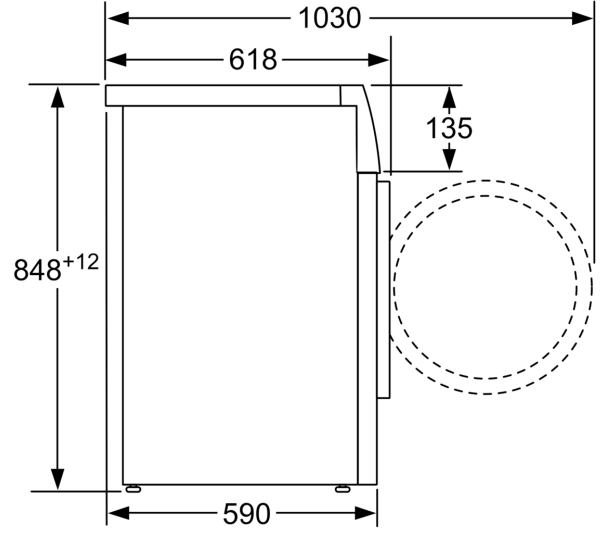

Teknik bilgiler

Kapasite:	9.0 kg
Ürün Tipi:	Solo
Kapı yönü:	Sol
Gövde rengi / malzemesi:	Gümüş
Elektrik kablosu uzunluğu:	160.0 cm
Yükseklik (mm):	848 mm
Ürünün boyutları:	848 x 598 x 590 mm
Tekerlekler:	hayır
Net Ağırlık:	69.8 kg
tambur hacmi:	63 litre
Güç:	2300 W
Akım:	10 A
Nominal gerilim:	220-240 V
Frekans:	50 Hz

Teknik bilgi

- Tezgahaltı
- Boyutlar(Y x G x D): 84.8 x 59.8 x 59.0 cm

**Serie 6, amařır Makinesi, 9 kg,
1200 dev./dak., Gümüş
WAT2448STR**

Ölçüler mm cinsindedir

Ölçüler mm cinsindedir