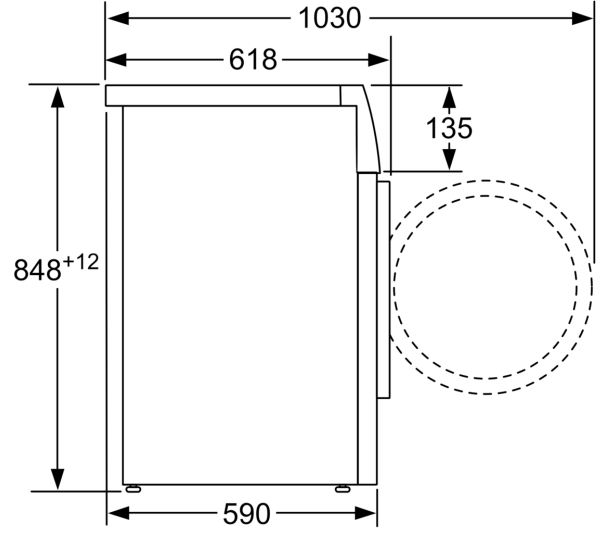

Teknik bilgiler

Kapasite:	8.0 kg
Ürün Tipi:	Solo
Kapı yönü:	Sol
Gövde rengi / malzemesi:	Gümüş
Elektrik kablosu uzunluęu:	160.0 cm
Yükseklik (mm):	848 mm
Ürünün boyutları:	848 x 598 x 590 mm
Tekerlekler:	hayır
Net Aęırlık:	67.7 kg
tambur hacmi:	53 litre
Güç:	2300 W
Akım:	10 A
Nominal gerilim:	220-240 V
Frekans:	50 Hz

Teknik bilgi

- Tezgahaltı
- Boyutlar(Y x G x D): 84.8 x 59.8 x 59.0 cm

**Serie 6, amařır Makinesi, 8 kg,
1200 dev./dak., Gümüş
WAT2446STR**

Ölçüler mm cinsindedir

Ölçüler mm cinsindedir