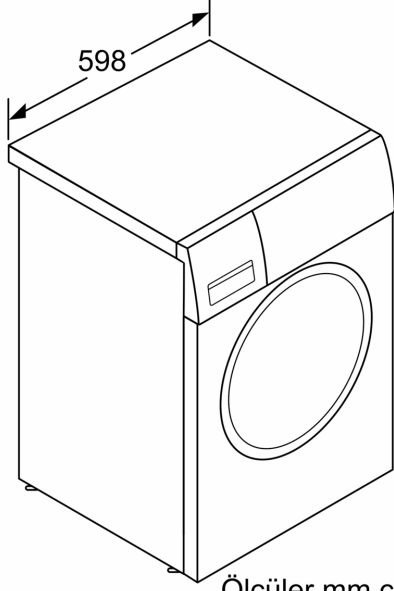

Teknik bilgiler

Kapasite:	8.0 kg
Ürün Tipi:	Solo
Kapı yönü:	Sol
Gövde rengi / malzemesi:	Gümüş
Elektrik kablosu uzunluęu:	160.0 cm
Yükseklik (mm):	848 mm
Ürünün boyutları:	848 x 598 x 590 mm
Tekerlekler:	hayır
Net Aęırlık:	67.7 kg
tambur hacmi:	53 litre
Güç:	2300 W
Akım:	10 A
Nominal gerilim:	220-240 V
Frekans:	50 Hz

Teknik bilgi

- Tezgahaltı
- Boyutlar(Y x G x D): 84.8 x 59.8 x 59.0 cm

**Serie 6, amařır Makinesi, 8 kg,
1200 dev./dak., Gümüş
WAT2446STR**

Ölçüler mm cinsindedir

Ölçüler mm cinsindedir