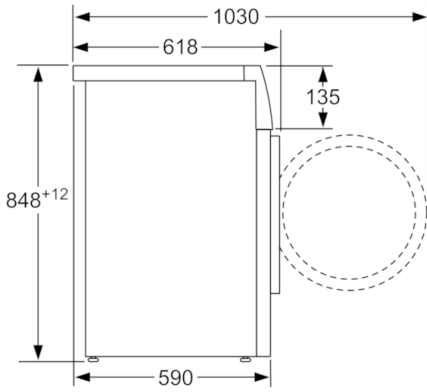

**Teknik bilgiler**

Konstrüksiyon şekli :	Solo
Kapı menteşesi :	sola
Gövde rengi / malzemesi :	beyaz
Elektrik kablosu uzunluğu (cm) :	160
Tezgah altı yüksekliği :	850,00
Yükseklik (mm) :	848
Ürünün boyutları (mm) :	848 x 598 x 590
Tekerlekler :	hayır
Net ağırlık (kg) :	70,035
tambur hacmi (lt) :	63
Bağlantı değeri (W) :	2300
Akım (A) :	10
Gerilim (V) :	220-240
Frekans (Hz) :	50
Onay belgesi :	CE, TSE
Yıkama Kapasitesi - KG :	8,0
Enerji Sınıfı :	A+++
Yıllık enerji tüketimi (kWh/annum) - 2010 :	137,00
Kapalı mod güç (W) - 2010 :	0,12
Açık mod güç 2010 :	0,43
Yıllık su tüketimi (l/annum) - 2010 :	9900
Maksimum Devir Sayısı :	1200
Pamuklu 40 °C program süresi (yarım yük) - 2010 :	210
Pamuklu 60 °C program süresi (tam yük) - 2010 :	210
Pamuklu 60 °C program süresi (yarım yük) - 2010 :	210

### Teknik bilgi

- Boyutlar(Y x Gx D): 84.8 x 59.8 x 59 cm

**Serie | 6, amařır Makinası, 8 kg, 1200 dev./  
dak.  
WAT24460TR**

Ölüler mm cinsindedir

Ölüler mm cinsindedir

Ölüler mm cinsindedir