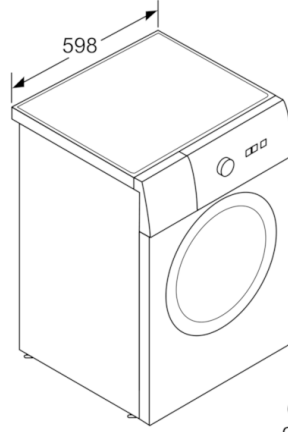

**Teknik bilgiler**

Konstrüksiyon şekli :	Solo
Kapı menteşesi :	sola
Gövde rengi / malzemesi :	beyaz
Elektrik kablosu uzunluğu (cm) :	160
Tezgah altı yüksekliği :	850,00
Yükseklik (mm) :	848
Ürünün boyutları (mm) :	848 x 598 x 590
Tekerlekler :	hayır
Net ağırlık (kg) :	70,035
tambur hacmi (lt) :	63
Bağlantı değeri (W) :	2300
Akım (A) :	10
Gerilim (V) :	220-240
Frekans (Hz) :	50
Onay belgesi :	CE, TSE
Yıkama Kapasitesi - KG :	8,0
Enerji Sınıfı :	A+++
Yıllık enerji tüketimi (kWh/annum) - 2010 :	137,00
Kapalı mod güç (W) - 2010 :	0,12
Açık mod güç 2010 :	0,43
Yıllık su tüketimi (l/annum) - 2010 :	9900
Maksimum Devir Sayısı :	1200
Pamuklu 40 °C program süresi (yarım yük) - 2010 :	210
Pamuklu 60 °C program süresi (tam yük) - 2010 :	210
Pamuklu 60 °C program süresi (yarım yük) - 2010 :	210

### Teknik bilgi

- Boyutlar(Y x Gx D): 84.8 x 59.8 x 59 cm

**Serie | 6, amařır Makinası, 8 kg, 1200 dev./  
dak.  
WAT24460TR**

Ölüler mm cinsindedir

Ölüler mm cinsindedir

Ölüler mm cinsindedir