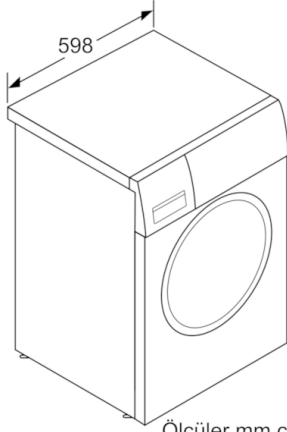

**Teknik bilgiler**

Konstrüksiyon şekli :	Solo
Kapı menteşesi :	sola
Gövde rengi / malzemesi :	beyaz
Elektrik kablosu uzunluğu (cm) :	160
Tezgah altı yüksekliği :	850,00
Yükseklik (mm) :	848
Ürünün boyutları (mm) :	848 x 598 x 590
Tekerlekler :	hayır
Net ağırlık (kg) :	70,035
tambur hacmi (lt) :	63
Bağlantı değeri (W) :	2300
Akım (A) :	10
Gerilim (V) :	220-240
Frekans (Hz) :	50
Onay belgesi :	CE, TSE
Yıkama Kapasitesi - KG :	8,0
Enerji Sınıfı :	A+++
Yıllık enerji tüketimi (kWh/annum) - 2010 :	137,00
Kapalı mod güç (W) - 2010 :	0,12
Açık mod güç 2010 :	0,43
Yıllık su tüketimi (l/annum) - 2010 :	9900
Maksimum Devir Sayısı :	1200
Pamuklu 40 °C program süresi (yarım yük) - 2010 :	210
Pamuklu 60 °C program süresi (tam yük) - 2010 :	210
Pamuklu 60 °C program süresi (yarım yük) - 2010 :	210

### Teknik bilgi

- Boyutlar(Y x Gx D): 84.8 x 59.8 x 59 cm

**Serie | 6, amařır Makinası, 8 kg, 1200 dev./  
dak.  
WAT24460TR**

Ölüler mm cinsindedir

Ölüler mm cinsindedir

Ölüler mm cinsindedir