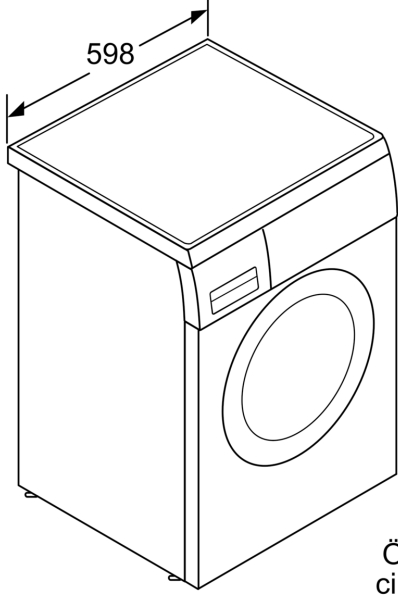

#### **Teknik bilgi**

- Boyutlar(Y x G x D): 84.8 x 59.8 x 55.0 cm

**amařır Makinesi, 8 kg, 1000  
dev./dak.  
WAQ20360TR**

---

Ölçüler mm  
cinsindedir