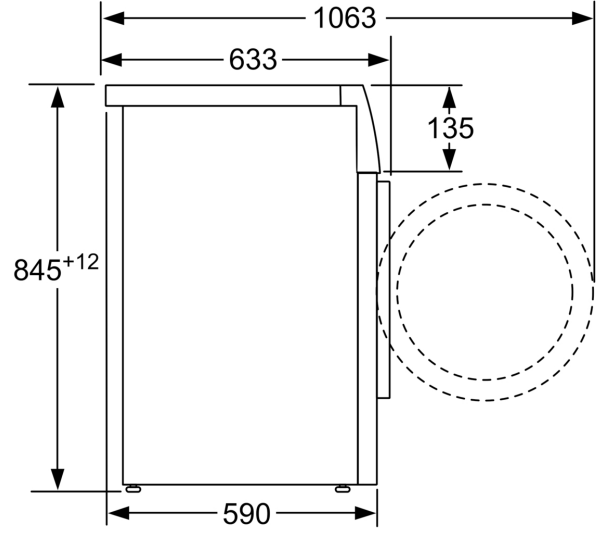

#### Teknik bilgi

- Boyutlar(Y x G x D): 84.8 x 59.8 x 59.0 cm
- Tezgahaltı

- WAN24200TR
- amařır Makinesi
- 10 yıl garantili EcoSilence Drive ile sessiz, yüksek verimli yıkama performansı sağlar.
- 10 yıl garantili EcoSilence Drive ile sessiz, yüksek verimli yıkama performansı sağlanıyor.

**Serie 4, amařır Makinesi, 9 kg,  
1200 dev./dak.  
WAN24200TR**

Ölçüler mm cinsindedir

Ölçüler mm cinsindedir