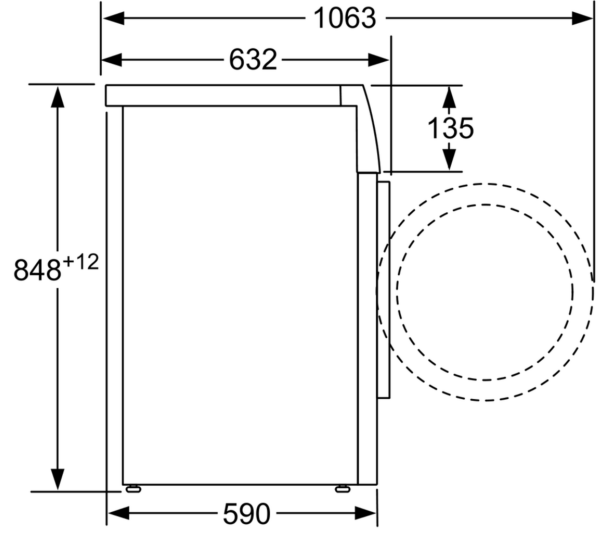

Teknik bilgiler

Enerji verimlilik sınıfı: C
Çevre 40-60 programı 100 yıkama döngüsü kWh ađırlıklı enerji tüketimi: 67 kWh
Kapasite: 10.0 kg
Eko programı döngü başına su tüketimi:47 litre
Puan kapasitede saat ve dakika eko 40-60 programının süresi: .:3:50 h
Eko 40-60 programında kurutma verimlilik sınıfı:B
Ses seviyesi sınıfı:B
Ses seviyesi: 73 dB(A) re 1 pW
Ürün Tipi:Solo
Kapı yönü:Sol
Gövde rengi / malzemesi: Beyaz
Elektrik kablosu uzunluđu: 160.0 cm
Yükseklik (mm): 848 mm
Ürünün boyutları: 848 x 598 x 590 mm
Tekerlekler: hayır
Net Ađırlık: 77.0 kg
tambur hacmi: 68 litre
Güç: 2300 W
Akım:10 A
Nominal gerilim: 220-240 V
Frekans: 50 Hz

- Köpük tarama sistemi
- Çocuk kilidi
- Kendi kendini temizleyen deterjan çekmecesini
- Sıvı deterjan için ayra

Teknik bilgi

- Tezgahaltı
- Boyutlar(Y x G x D): 84.8 x 59.8 x 59.0 cm
- Cihaz derinliđi (Kapak dahil): 63.2 cm
- Açık kapı ile cihaz derinliđi: 106.3 cm
- Cihaz derinliđi (duvar mesafesi dahil): 59.0 cm

^{**}Belirtilen deđerler en uygun tam sayı deđerleri esas olacak şekilde düzenlenmiştir.

**Serie 6, amařır Makinesi, 10 kg,
1400 dev./dak.
WAL28PH0TR**

Ölçüler mm cinsindedir

Ölçüler mm cinsindedir