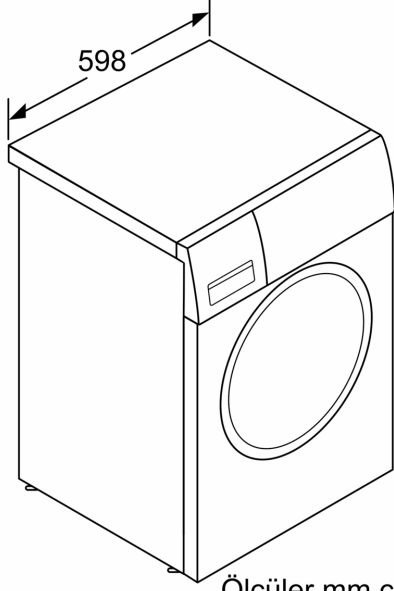

- Köpük tarama sistemi
- Çocuk kilidi
- Kendi kendini temizleyen deterjan çekmecesini
- Sıvı deterjan için ayra

Teknik bilgi

- Tezgahaltı
- Boyutlar(Y x G x D): 84.8 x 59.8 x 59.0 cm
- Cihaz derinliđi (Kapak dahil): 63.2 cm
- Açık kapı ile cihaz derinliđi: 106.3 cm
- Cihaz derinliđi (duvar mesafesi dahil): 59.0 cm

^{**}Belirtilen deđerler en uygun tam sayı deđerleri esas olacak şekilde düzenlenmiştir.

**Serie 6, amařır Makinesi, 10 kg,
1400 dev./dak.
WAL28PH0TR**

Ölçüler mm cinsindedir

Ölçüler mm cinsindedir