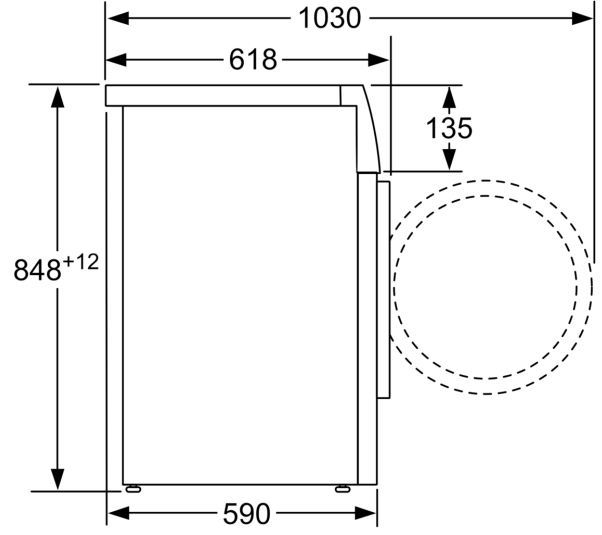

Teknik bilgiler

Kapasite:	8.0 kg
Ürün Tipi:	Solo
Kapı yönü:	Sol
Gövde rengi / malzemesi:	Beyaz
Elektrik kablosu uzunluęu:	160.0 cm
Yükseklik (mm):	848 mm
Ürünün boyutları:	848 x 598 x 590 mm
Tekerlekler:	hayır
Net Aęırlık:	68.9 kg
tambur hacmi:	63 litre
Güç:	2300 W
Akım:	10 A
Nominal gerilim:	220-240 V
Frekans:	50 Hz

Teknik bilgi

- Boyutlar(Y x G x D): 84.8 x 59.8 x 59.0 cm
- Tezgahaltı

**Serie 4, amařır Makinesi, 8 kg,
1000 dev./dak.
WAK20260TR**

Ölçüler mm cinsindedir

Ölçüler mm cinsindedir