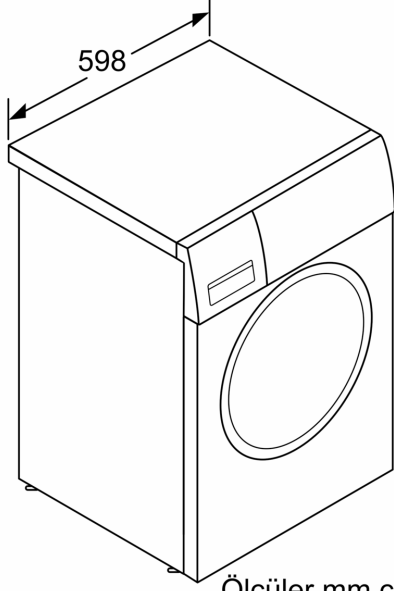

Teknik bilgiler

Kapasite:	8.0 kg
Ürün Tipi:	Solo
Kapı yönü:	Sol
Gövde rengi / malzemesi:	Beyaz
Elektrik kablosu uzunluęu:	160.0 cm
Yükseklik (mm):	848 mm
Ürünün boyutları:	848 x 598 x 590 mm
Tekerlekler:	hayır
Net Aęırlık:	68.9 kg
tambur hacmi:	63 litre
Güç:	2300 W
Akım:	10 A
Nominal gerilim:	220-240 V
Frekans:	50 Hz

Teknik bilgi

- Boyutlar(Y x G x D): 84.8 x 59.8 x 59.0 cm
- Tezgahaltı

**Serie 4, amařır Makinesi, 8 kg,
1000 dev./dak.
WAK20260TR**

Ölçüler mm cinsindedir

Ölçüler mm cinsindedir