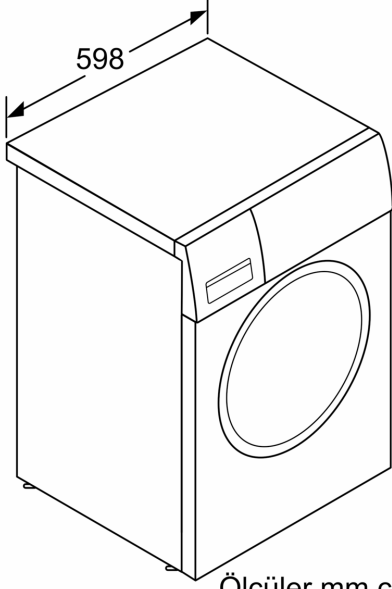

Teknik bilgiler

Kapasite:	7.0 kg
rn Tipi:	Solo
Kapı yn:	Sol
Gvde rengi / malzemesi:	Beyaz
Elektrik kablosu uzunluęu:	160.0 cm
Ykseklik (mm):	848 mm
rnn boyutları:	848 x 598 x 590 mm
Tekerlekler:	hayır
Net Aęırlık:	70.1 kg
tambur hacmi:	58 litre
Gç:	2300 W
Akım:	10 A
Nominal gerilim:	220-240 V
Frekans:	50 Hz

Teknik bilgi

- Boyutlar(Y x G x D): 84.8 x 59.8 x 59.0 cm

**Serie 4, amařır Makinesi, 7 kg,
1000 dev./dak.
WAK20202TR**

Ölçüler mm cinsindedir

Ölçüler mm cinsindedir