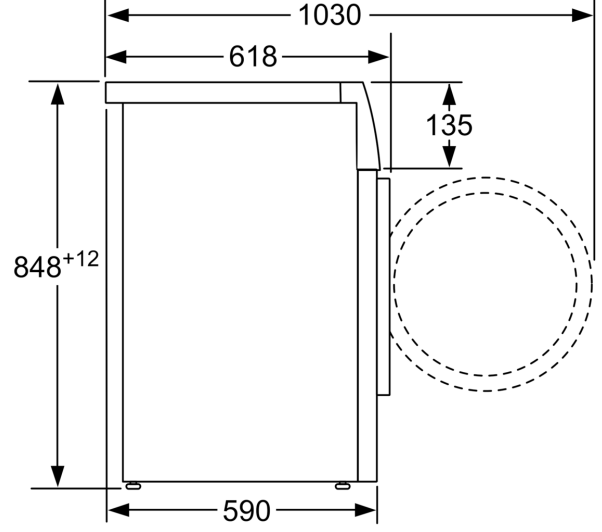

Teknik bilgiler

Kapasite:	7.0 kg
rn Tipi:	Solo
Kapı yn:	Sol
Gvde rengi / malzemesi:	Beyaz
Elektrik kablosu uzunluęu:	160.0 cm
Ykseklik (mm):	848 mm
rnn boyutları:	848 x 598 x 590 mm
Tekerlekler:	hayır
Net Aęırlık:	70.1 kg
tambur hacmi:	58 litre
Gç:	2300 W
Akım:	10 A
Nominal gerilim:	220-240 V
Frekans:	50 Hz

Teknik bilgi

- Boyutlar(Y x G x D): 84.8 x 59.8 x 59.0 cm

**Serie 4, amařır Makinesi, 7 kg,
1000 dev./dak.
WAK20202TR**

Ölçüler mm cinsindedir

Ölçüler mm cinsindedir