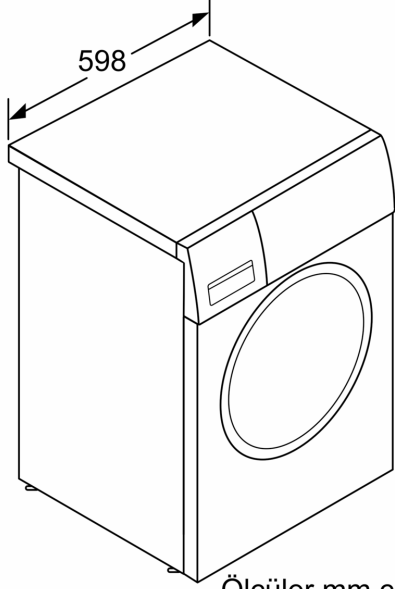

**Serie 2, amařır Makinesi, 8 kg,
1000 dev./dak.
WAJ20180TR**

Ölçüler mm cinsindedir