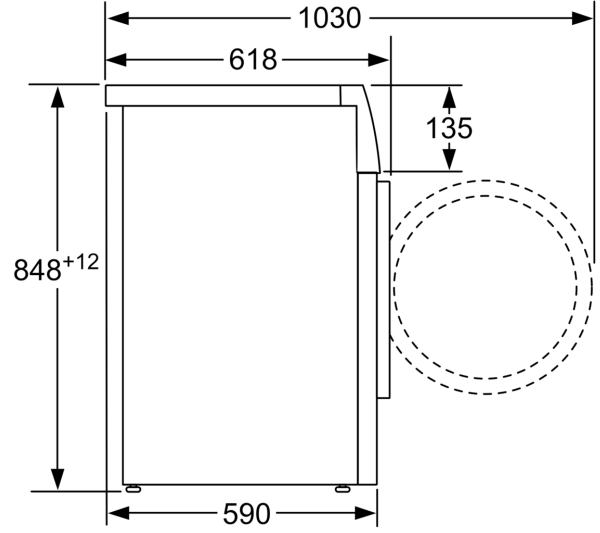

Kapasite:	8.0 kg
Ürün Tipi:	Solo
Kapı yönü:	Sol
Gövde rengi / malzemesi:	Beyaz
Elektrik kablosu uzunluęu:	160.0 cm
Yükseklik (mm):	848 mm
Ürünün boyutları:	848 x 598 x 590 mm
Tekerlekler:	hayır
Net Aęırlık:	68.3 kg
tambur hacmi:	63 litre
Güç:	2300 W
Akım:	10 A
Nominal gerilim:	220-240 V
Frekans:	50 Hz

- Kendi kendini temizleyen deterjan çekmecesini
- Çocuk kilidi
- Sesli uyarı sistemi
- Metal kapı menteşesi
- Özel tasarımı, çelik görünümlü mıknatıslı

Teknik bilgi

- Boyutlar(Y x G x D): 84.8 x 59.8 x 59.0 cm
- Tezgahaltı
- Cihaz derinliėi (Kapak dahil): 61.8 cm
- Açık kapı ile cihaz derinliėi: 103.0 cm
- Cihaz derinliėi (duvar mesafesi dahil): 59.0 cm

**Serie 2, amařır Makinesi, 8 kg,
1000 dev./dak.
WAJ20180TR**

Ölçüler mm cinsindedir

Ölçüler mm cinsindedir