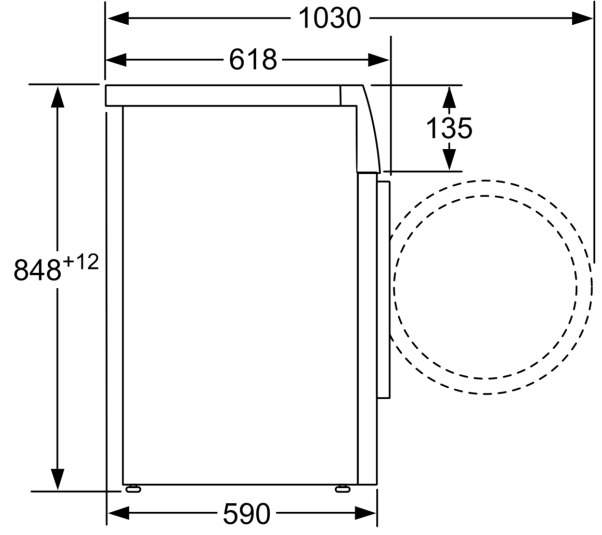

Teknik bilgiler

Kapasite:	7.0 kg
Ürün Tipi:	Solo
Kapı yönü:	Sol
Gövde rengi / malzemesi:	Beyaz
Elektrik kablosu uzunluęu:	160.0 cm
Yükseklik (mm):	848 mm
Ürünün boyutları:	848 x 598 x 590 mm
Tekerlekler:	hayır
Net Aęırlık:	67.9 kg
tambur hacmi:	63 litre
Güç:	2300 W
Akım:	10 A
Nominal gerilim:	220-240 V
Frekans:	50 Hz

- Kendi kendini temizleyen deterjan çekmecesini
- Çocuk kilidi
- Sesli uyarı sistemi
- Metal kapı menteşesi
- Özel tasarımı, çelik görünümlü mıknatıslı

Teknik bilgi

- Boyutlar(Y x G x D): 84.8 x 59.8 x 59.0 cm
- Tezgahaltı
- Cihaz derinliėi (Kapak dahil): 61.8 cm
- Açık kapı ile cihaz derinliėi: 103.0 cm
- Cihaz derinliėi (duvar mesafesi dahil): 59.0 cm

**Serie 2, amařır Makinesi, 7 kg,
1000 dev./dak.
WAJ20170TR**

Ölçüler mm cinsindedir

Ölçüler mm cinsindedir