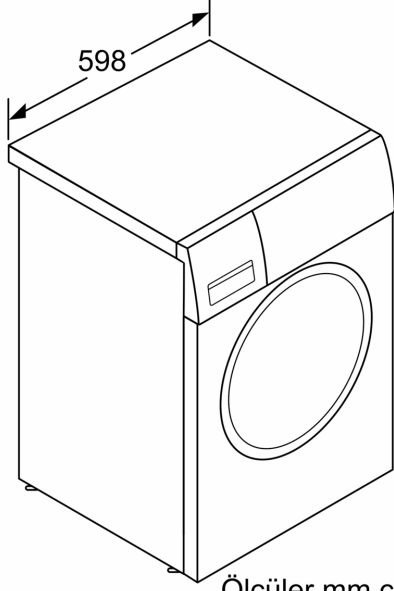

**Serie 2, amařır Makinesi, 7 kg,
1000 dev./dak.
WAJ20170TR**

Ölçüler mm cinsindedir