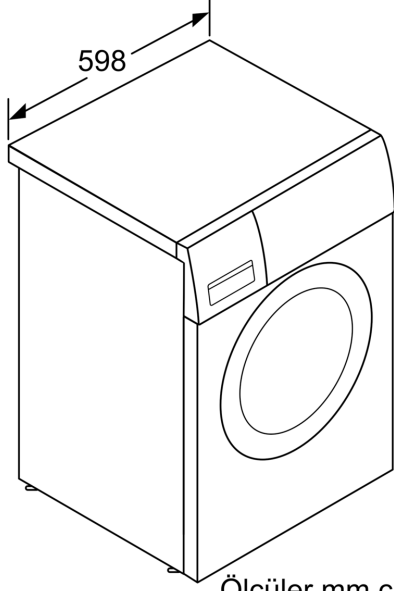

Teknik bilgiler

Kapasite:	6.0 kg
rn Tipi:	Solo
Kapı yn:	Sol
Gvde rengi / malzemesi:	Beyaz
Elektrik kablosu uzunluęu:	160.0 cm
Ykseklik (mm):	848 mm
rnn boyutları:	848 x 598 x 550 mm
Tekerlekler:	hayır
Net Aęırlık:	65.1 kg
tambur hacmi:	42 litre
G:	2300 W
Akım:	10 A
Nominal gerilim:	220-240 V
Frekans:	50 Hz

Teknik bilgi

- Boyutlar(Y x G x D): 84.8 x 59.8 x 55.0 cm

**Serie 2, amařır Makinesi, 6 kg,
1000 dev./dak.
WAB20264TR**

Ölçüler mm cinsindedir

Ölçüler mm cinsindedir