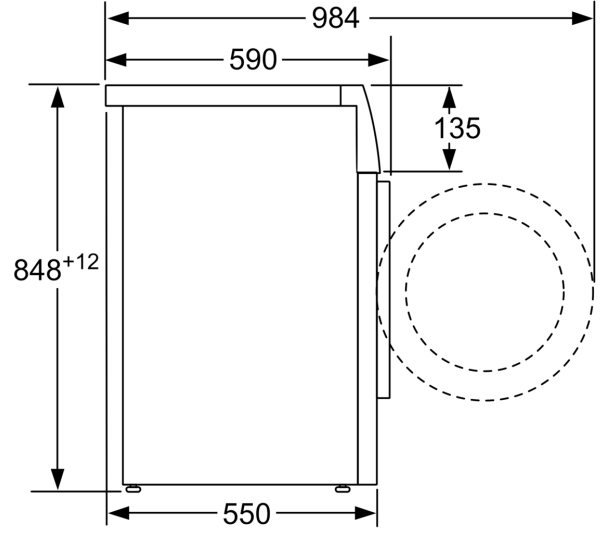

Teknik bilgiler

Kapasite:	6.0 kg
rn Tipi:	Solo
Kapı yn:	Sol
Gvde rengi / malzemesi:	Beyaz
Elektrik kablosu uzunluęu:	160.0 cm
Ykseklik (mm):	848 mm
rnn boyutları:	848 x 598 x 550 mm
Tekerlekler:	hayır
Net Aęırlık:	65.1 kg
tambur hacmi:	42 litre
G:	2300 W
Akım:	10 A
Nominal gerilim:	220-240 V
Frekans:	50 Hz

Teknik bilgi

- Boyutlar(Y x G x D): 84.8 x 59.8 x 55.0 cm

**Serie 2, amařır Makinesi, 6 kg,
1000 dev./dak.
WAB20264TR**

Ölçüler mm cinsindedir

Ölçüler mm cinsindedir