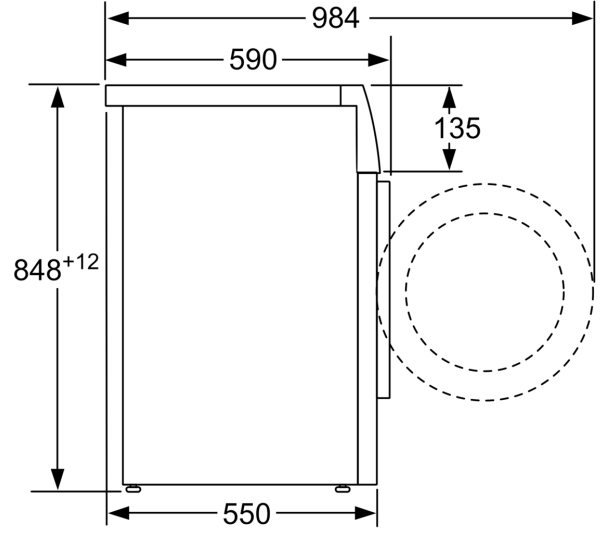

Teknik bilgiler

Kapasite:	6.0 kg
rn Tipi:	Solo
Kapı yn:	Sol
Gvde rengi / malzemesi:	Beyaz
Elektrik kablosu uzunluęu:	160.0 cm
Ykseklik (mm):	848 mm
rnn boyutları:	848 x 598 x 550 mm
Tekerlekler:	hayır
Net Aęırlık:	64.2 kg
tambur hacmi:	42 litre
G:	2300 W
Akım:	10 A
Nominal gerilim:	220-240 V
Frekans:	50 Hz

Teknik bilgi

- Boyutlar(Y x G x D): 84.8 x 59.8 x 55.0 cm

**Serie 2, amařır Makinesi, 6 kg, 800
dev./dak.
WAB16263TR**

Ölçüler mm cinsindedir

Ölçüler mm cinsindedir