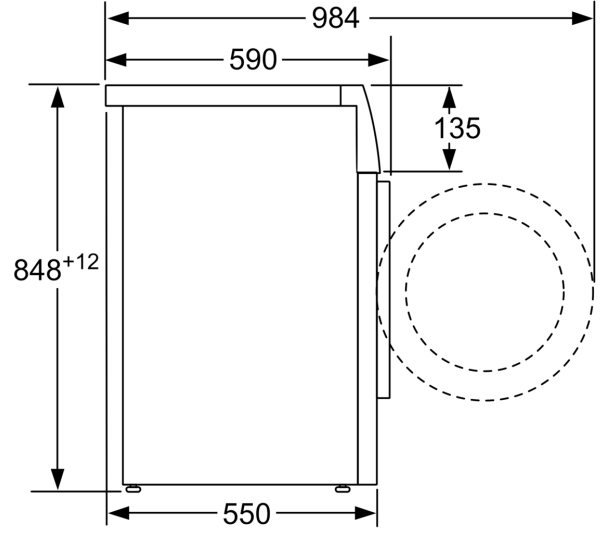

**Serie 2, amařır Makinesi, 5.5 kg,
800 dev./dak.
WAB16061TR**

Aktif Su: Tamburun tam ya da yarım dolu olduğunu algılayarak su tüketimini ayarlar, doğanın korunmasını sağlar.

Teknik bilgiler

Kapasite:	5.5 kg
Ürün Tipi:	Solo
Kapı yönü:	Sol
Gövde rengi / malzemesi:	Beyaz
Elektrik kablosu uzunluğu:	160.0 cm
Yükseklik (mm):	848 mm
Ürünün boyutları:	848 x 598 x 550 mm
Tekerlekler:	hayır
Net Ağırlık:	64.7 kg
tambur hacmi:	42 litre
Güç:	2300 W
Akım:	10 A
Nominal gerilim:	220-240 V
Frekans:	50 Hz

Güç/Tüketim

- 5.5 kg
- Devir: 800
- Tezgahaltı

Programlar

- Özel Programlar: Mix, yünlü, Hassas/İpek<

/IB:Font>Opsiyonlar

- Başlat, kırıřık azaltma, ön yıkama

Konfor/Güvenlik

- Çok katlı su koruması: Ürünün yaşam süresi boyunca su hasarlarına karşı koruma sađlar.
- Elektronik kontrol
- AquaSpar su ve enerji tasarruf sistemi
- ActiveWater™: Miktar otomatıđı
- Köpük tarama sistemi
- Dengesiz yük kontrolü
- LED'li program akıř göstergesi

Teknik bilgi

- Boyutlar(Y x G x D): 84.8 x 59.8 x 55.0 cm

**Serie 2, amařır Makinesi, 5.5 kg,
800 dev./dak.
WAB16061TR**

Ölçüler mm cinsindedir

Ölçüler mm cinsindedir