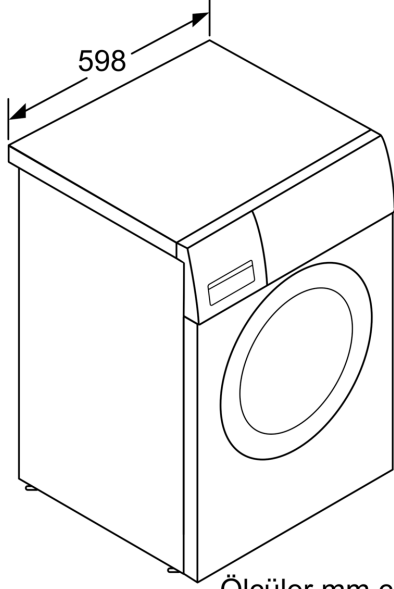

**Serie 2, amařır Makinesi, 5.5 kg,
800 dev./dak.
WAB16061TR**

Aktif Su: Tamburun tam ya da yarım dolu olduğunu algılayarak su tüketimini ayarlar, doğanın korunmasını sağlar.

Teknik bilgiler

Kapasite:	5.5 kg
Ürün Tipi:	Solo
Kapı yönü:	Sol
Gövde rengi / malzemesi:	Beyaz
Elektrik kablosu uzunluğu:	160.0 cm
Yükseklik (mm):	848 mm
Ürünün boyutları:	848 x 598 x 550 mm
Tekerlekler:	hayır
Net Ağırlık:	64.7 kg
tambur hacmi:	42 litre
Güç:	2300 W
Akım:	10 A
Nominal gerilim:	220-240 V
Frekans:	50 Hz

Güç/Tüketim

- 5.5 kg
- Devir: 800
- Tezgahaltı

Programlar

- Özel Programlar: Mix, yünlü, Hassas/İpek<

/IB:Font>Opsiyonlar

- Başlat, kırıřık azaltma, ön yıkama

Konfor/Güvenlik

- Çok katlı su koruması: Ürünün yaşam süresi boyunca su hasarlarına karşı koruma sađlar.
- Elektronik kontrol
- AquaSpar su ve enerji tasarruf sistemi
- ActiveWater™: Miktar otomatıđı
- Köpük tarama sistemi
- Dengesiz yük kontrolü
- LED'li program akıř göstergesi

Teknik bilgi

- Boyutlar(Y x G x D): 84.8 x 59.8 x 55.0 cm

**Serie 2, amařır Makinesi, 5.5 kg,
800 dev./dak.
WAB16061TR**

Ölçüler mm cinsindedir

Ölçüler mm cinsindedir