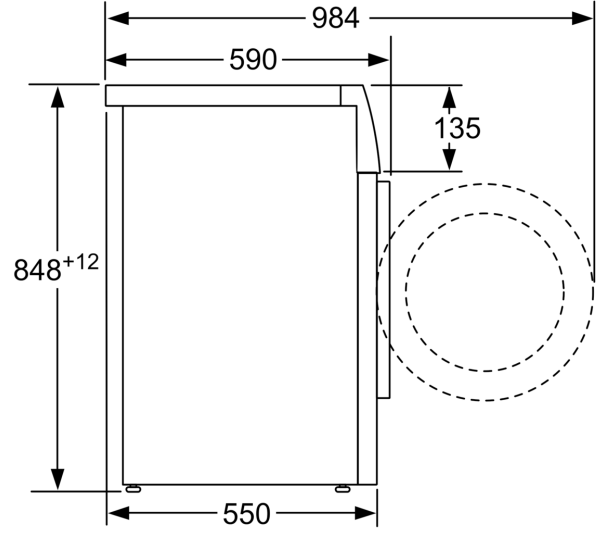

**Serie 2, amařır Makinesi, 5.5 kg,
600 dev./dak.
WAB12061TR**

A+

Aktif Su: Tamburun tam ya da yarım dolu olduğunu algılayarak su tüketimini ayarlar, doğanın korunmasını sağlar.

Teknik bilgiler

| | |
|----------------------------------|--------------------|
| Kapasite: | 5.5 kg |
| Ürün Tipi: | Solo |
| Kapı yönü: | Sol |
| Gövde rengi / malzemesi: | Beyaz |
| Elektrik kablosu uzunluğu: | 160.0 cm |
| Yükseklik (mm): | 848 mm |
| Ürünün boyutları: | 848 x 598 x 550 mm |
| Tekerlekler: | hayır |
| Net Ağırlık: | 63.3 kg |
| tambur hacmi: | 42 litre |
| Güç: | 2300 W |
| Akım: | 10 A |
| Nominal gerilim: | 220-240 V |
| Frekans: | 50 Hz |

- ActiveWater™: Miktar otomatıđı

- Köpük tarama sistemi

- Dengesiz yük kontrolü

- LED'li program akıř göstergesi

Teknik bilgi

- Boyutlar(Y x G x D): 84.8 x 59.8 x 55.0 cm

**Serie 2, amařır Makinesi, 5.5 kg,
600 dev./dak.
WAB12061TR**

Ölçüler mm cinsindedir

Ölçüler mm cinsindedir