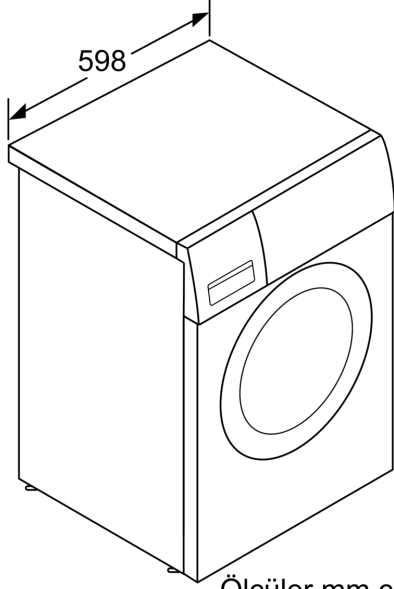

**Serie 2, amařır Makinesi, 5.5 kg,
600 dev./dak.
WAB12061TR**

A+

Aktif Su: Tamburun tam ya da yarım dolu olduğunu algılayarak su tüketimini ayarlar, doğanın korunmasını sağlar.

Teknik bilgiler

| | |
|----------------------------------|--------------------|
| Kapasite: | 5.5 kg |
| Ürün Tipi: | Solo |
| Kapı yönü: | Sol |
| Gövde rengi / malzemesi: | Beyaz |
| Elektrik kablosu uzunluğu: | 160.0 cm |
| Yükseklik (mm): | 848 mm |
| Ürünün boyutları: | 848 x 598 x 550 mm |
| Tekerlekler: | hayır |
| Net Ağırlık: | 63.3 kg |
| tambur hacmi: | 42 litre |
| Güç: | 2300 W |
| Akım: | 10 A |
| Nominal gerilim: | 220-240 V |
| Frekans: | 50 Hz |

- ActiveWater™: Miktar otomatıđı

- Köpük tarama sistemi

- Dengesiz yük kontrolü

- LED'li program akıř göstergesi

Teknik bilgi

- Boyutlar(Y x G x D): 84.8 x 59.8 x 55.0 cm

**Serie 2, amařır Makinesi, 5.5 kg,
600 dev./dak.
WAB12061TR**

Ölçüler mm cinsindedir

Ölçüler mm cinsindedir