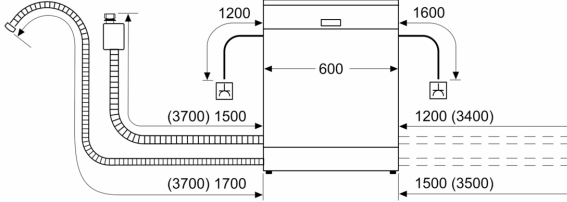

Teknik bilgiler

Enerji verimlilik sınıfı: E
Eko programı 100 devirdeki enerji tüketimi: 94 kWh
Kapasite: 13
Eko 50 programında su tüketimi: 9.5 litre
Program süresi: 4:10 h
Ses seviyesi: 46 dB(A) re 1 pW
Ses seviyesi sınıfı: C
Ürün Tipi: Ankastre
Çıkarılabilir üst kapak: hayır
Kapı panel seçenekleri: Yok
Kontrol Panel Rengi: Siyah
Frekans: 50; 60 Hz
Elektrik kablosu uzunluğu: 175.0 cm
Elektrik Bağlantı Tipi: Topraklı standart fiş
Su giriş hortumu uzunluğu: 165 cm
Su çıkış hortumu uzunluğu: 190 cm
Ayarlanabilir taban: Yatay ve dikey
üst tablasız yükseklik: 0 mm
Yükseklik (mm): 815 mm
Maksimum yükseklik ayarı: 60 mm
Ürünün boyutları: 815 x 598 x 550 mm
Ambalajlı ürün boyutları: 870 x 670 x 650 mm
Net Ağırlık: 34.3 kg
Brüt ağırlık: 36.1 kg
Nominal gerilim: 220-240 V
Güç: 2400 W
Akım: 10 A
Rezistans: Evet

Ekran ve Kullanım

- HomeConnect
- Ekran dili: Program açıklamalı panel
- Başlama zamanını erteleme özelliği: 1-24 saat

Güvenlik

- AquaStop

Diğer Bilgiler

- Ürün ölçüleri (YxGxD): 81.5 x 59.8 x 55 cm
- Brüt ağırlık: 36.1 kg

¹Enerji verimliliği sınıfları ölçeği (A'dan G'ye)

Güvenlik riski nedeniyle ocak altına kurulumu uygun değildir.

Serie 4, Tam Ankastre Bulaşık Makinesi, 60 cm SMV4IMX60T

Ölçüler mm cinsindedir

△ Priz
○ Uzatma seti dahil değerler