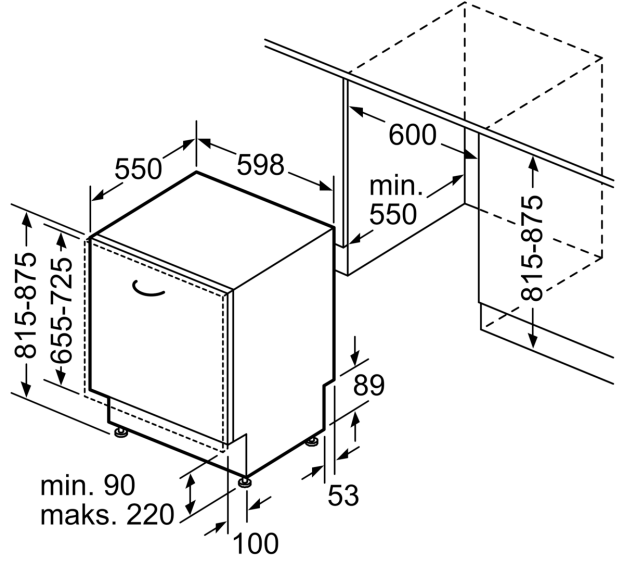

Teknik bilgiler

Enerji verimlilik sınıfı: E
Eko programı 100 devirdeki enerji tüketimi: 94 kWh
Kapasite: 13
Eko 50 programında su tüketimi: 9.5 litre
Program süresi: 4:10 h
Ses seviyesi: 46 dB(A) re 1 pW
Ses seviyesi sınıfı: C
Ürün Tipi: Ankastre
Çıkarılabilir üst kapak: hayır
Kapı panel seçenekleri: Yok
Kontrol Panel Rengi: Siyah
Frekans: 50; 60 Hz
Elektrik kablosu uzunluğu: 175.0 cm
Elektrik Bağlantı Tipi: Topraklı standart fiş
Su giriş hortumu uzunluğu: 165 cm
Su çıkış hortumu uzunluğu: 190 cm
Ayarlanabilir taban: Yatay ve dikey
üst tablasız yükseklik: 0 mm
Yükseklik (mm): 815 mm
Maksimum yükseklik ayarı: 60 mm
Ürünün boyutları: 815 x 598 x 550 mm
Ambalajlı ürün boyutları: 870 x 670 x 650 mm
Net Ağırlık: 34.3 kg
Brüt ağırlık: 36.1 kg
Nominal gerilim: 220-240 V
Güç: 2400 W
Akım: 10 A
Rezistans: Evet

Ekran ve Kullanım

- HomeConnect
- Ekran dili: Program açıklamalı panel
- Başlama zamanını erteleme özelliği: 1-24 saat

Güvenlik

- AquaStop

Diğer Bilgiler

- Ürün ölçüleri (YxGxD): 81.5 x 59.8 x 55 cm
- Brüt ağırlık: 36.1 kg

¹Enerji verimliliği sınıfları ölçeği (A'dan G'ye)

Güvenlik riski nedeniyle ocak altına kurulumu uygun değildir.

Serie 4, Tam Ankastre Bulaşık Makinesi, 60 cm SMV4IMX60T

Ölçüler mm cinsindedir

△ Priz
○ Uzatma seti dahil değerler

Ölçüler mm cinsindedir