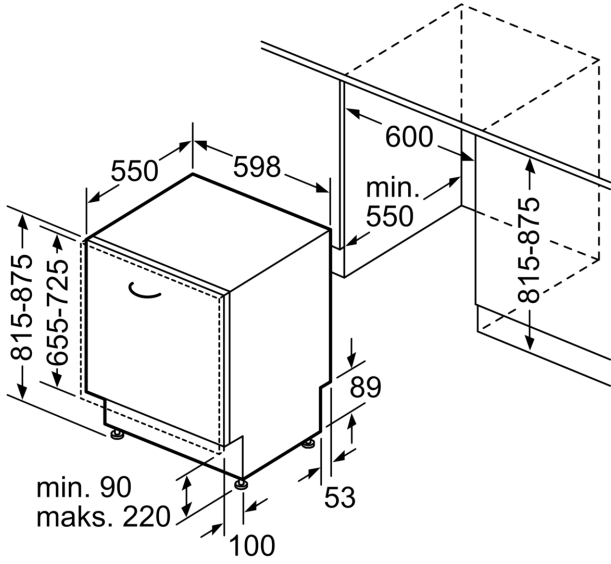

Teknik bilgiler

Kapasite:	12
Eko 50 programında su tüketimi:	14.0 litre
Ürün Tipi:	Ankastrre
Çıkarılabilir üst kapak:	hayır
Kapı panel seçenekleri:	Yok
Frekans:	50; 60 Hz
Elektrik kablosu uzunluęu:	175.0 cm
Elektrik Baęlantı Tipi:	Topraklı standart fiř
Su giriř hortumu uzunluęu:	165 cm
Su çıkıř hortumu uzunluęu:	190 cm
Ayarlanabilir taban:	Yatay ve dikey
üst tablasız yükseklik:	0 mm
Yükseklik (mm):	815 mm
Maksimum yükseklik ayarı:	60 mm
Ürünün boyutları:	815 x 598 x 550 mm
Ambalajlı ürün boyutları:	865 x 660 x 670 mm
Net Aęırlık:	29.2 kg
Brüt aęırlık:	31.0 kg
Nominal gerilim:	220-240 V
Güç:	2400 W
Akım:	10 A
Rezistans:	Evet

Sepetler

- Alt sepette çatal-bıçak sepeti
- Üst sepette bardak tutucu

Ekran ve Kullanım

- Basmalı düğme
- Program bitiminde sesli sinyal, LED'li program takip düğmesi, su uyarısı
- Program bitiminde sesli sinyal
- Kırmızı LED ışıklar
- Eksik tuz göstergesi
- LED'li parlaticı göstergesi

Güvenlik

- AquaStop
- Servo kilit
- Özel bardak koruma sistemi

Diğer Bilgiler

- Kolayca ayarlanabilen ayaklar
- Buhar koruma kutusu
- Ürün ölçüleri (YxGxD): 81.5 x 59.8 x 55 cm

**Serie 2, Tam Ankastre Bulaşık
Makinesi, 60 cm
SMV40D06TR**

Ölçüler mm cinsindedir