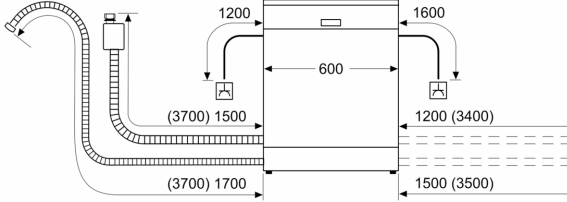

Ekran ve Kullanım

- HomeConnect
- Dokunmatik Kontrol (Siyah)
- Ekran dili: Ekran dili: İngilizce<
- Başlama zamanını erteleme özelliği: 1-24 saat<
- /IB:Font>**Güvenlik**
- AquaStop

Diğer Bilgiler

- Ürün ölçüleri (YxGxD): 84.5 x 60 x 60 cm
- Brüt ağırlık: 55 kg

¹Enerji ve

Serie 6, Solo Bulařık Makinesi, 60 cm, Kolay temizlenebilir Inox SMS6EAI80T

Ölçüler mm cinsindedir

⚡ Priz
() Uzatma seti dahil değerler