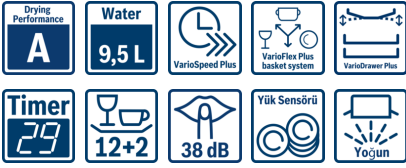

Tercihle bağlı aksesuarlar

SMZ5100 : Vario - çatal bıçak sepeti

SMZ5300 : Kadeh Tutucu

ActiveWater Sessiz: Bulaşıklarınızı sadece 38 dB'de, ultra sessizlikte yıkar.

- **SuperSilence Plus:** Sadece 38 dB'de en sessiz yıkama işlemi.
- **EkstraHijyen Opsiyonu:** Yıkama süresince bulaşıklar daha uzun süre yüksek sıcaklığa tabi tutularak üst düzey temizlik sağlanır.
- **VarioFlex ve VarioDrawer Plus:** Maksimum yerleştirme esnekliği ve geniş kullanım alanı.
- **VarioSpeedPlus:** 3 kat daha hızlı yıkama opsiyonu ve yüksek yıkama performansı.
- **AquaStop:** Su arızalarından kaynaklanan hasarlara karşı %100 koruma.

Teknik bilgiler

Konstrüksiyon şekli :	Solo
Kapasite :	14
Çıkartılabilir kapak :	evet
Kapı panel seçenekleri :	Mümkün değil
Panel rengi :	Paslanmaz çelik, boyalı
Gövde rengi / malzemesi :	Gümüş Inox
Üst tabla rengi/ üst tabla malzemesi :	Paslanmaz Çelik rengi boy.
Frekans (Hz) :	50; 60
Elektrik kablosu uzunluğu (cm) :	175
Fiş tipi :	Topraklı Standart fiş
Su giriş hortumu uzunluğu (cm) :	165
Su çıkış hortumu uzunluğu (cm) :	190
Ayarlanabilir taban :	hayır
üst tablasız yükseklik :	30
Yükseklik (mm) :	845
Maksimum yükseklik ayarı (mm) :	20
Ambalajlı ürün boyutları (mm) :	880 x 680 x 670
Net ağırlık (kg) :	60,453
Brüt ağırlık (Kg) :	62,0
Enerji Sınıfı :	A+
Yıllık enerji tüketimi (kWh/annum) - 2010 :	299,00
Gerilim (V) :	220-240
Bağlantı değeri (W) :	2400
Akım (A) :	10
Açık mod güç (W) 2010 :	0,10
Kapalı mod güç (W) - 2010 :	0,10
Yıllık su tüketimi (l/annum) - 2010 :	2660
Rezistans :	evet
Program bitimi sonrası açık kalma süresi :	0
Su tüketimi (lt) :	9,5
Enerji tüketimi (kWh) :	1,05
Referans programın program süresi (dak) :	195