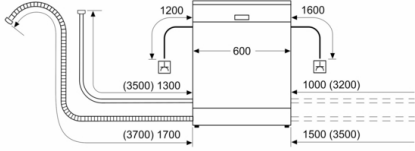

Güvenlik

- Servo kilit
- Tuş kilidi
- Özel bardak koruma sistemi

Diğer Bilgiler

- Maksimum giriş suyu derecesi: 25 °C
- Kazan malzemesi: Paslanmaz Çelik / Polinox
- Ürün ölçüleri (YxGxD): 84.5 x 60 x 60 cm

Serie | 6, Solo Bulaşık Makinesi, 60 cm, Inox SMS68L28TR

Ölçüler mm cinsindedir

Priz
() Uzatma seti dahil değerler