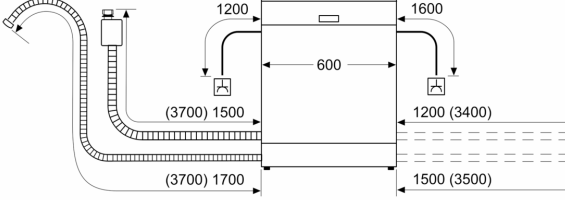

Teknik bilgiler

Enerji verimlilik sınıfı: E
Eko programı 100 devirdeki enerji tüketimi: 94 kWh
Kapasite: 13
Eko 50 programında su tüketimi: 10.0 litre
Program süresi: 3:30 h
Ses seviyesi: 46 dB(A) re 1 pW
Ses seviyesi sınıfı: C
Ürün Tipi: Solo
Çıkarılabilir üst kapak: Evet
Kapı panel seçenekleri: Yok
Kontrol Panel Rengi: Beyaz
Gövde rengi / malzemesi: Beyaz
Üst tabla rengi/ üst tabla malzemesi: Beyaz
Frekans: 50; 60 Hz
Elektrik kablosu uzunluğu: 175.0 cm
Elektrik Bağlantı Tipi: Topraklı standart fiş
Su giriş hortumu uzunluğu: 165 cm
Su çıkış hortumu uzunluğu: 190 cm
Ayarlanabilir taban: Hayır
üst tablasız yükseklik: 30 mm
Yükseklik (mm): 845 mm
Maksimum yükseklik ayarı: 20 mm
Ürünün boyutları: 845 x 600 x 600 mm
Ambalajlı ürün boyutları: 875 x 660 x 670 mm
Net Ağırlık: 49.9 kg
Brüt ağırlık: 51.2 kg
Nominal gerilim: 220-240 V
Güç: 2400 W
Akım: 10 A
Rezistans: Evet

Güvenlik

- Tuş kilidi
- Servo kilit
- Geliştirilmiş Cam Koruma Teknolojisi

Diğer Bilgiler

- Ürün ölçüleri (YxGxD): 84.5 x 60 x 60 cm

Serie 6, Solo Bulaşık Makinesi, 60 cm, Beyaz SMS67NW01T

Ölçüler mm cinsindedir