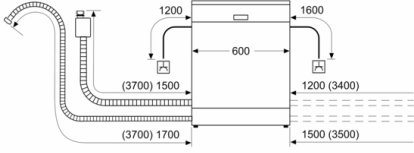

Teknik bilgiler

Konstrüksiyon şekli : Solo
Kapasite : 13
Çıkarılabilir üst kapak : evet
Kapı panel seçenekleri : Yok
Panel rengi : Paslanmaz çelik, boyalı
Gövde rengi / malzemesi : Inox
Üst tabla rengi/ üst tabla malzemesi : Paslanmaz Çelik rengi boy.
Frekans : 50; 60 Hz
Elektrik kablosu uzunluğu : 175 cm
Fiş tipi : Topraklı standart fiş
Su giriş hortumu uzunluğu : 165 cm
Su çıkış hortumu uzunluğu : 190 cm
Ayarlanabilir taban : Hayır
üst tablasız yükseklik : 30 mm
Yükseklik : 845 mm
Maksimum yükseklik ayarı : 20 mm
Ürünün boyutları : 845 x 600 x 600 mm
Ambalajlı ürün boyutları : 880 x 670 x 660 mm
Net ağırlık : 52,679 kg
Brüt ağırlık : 55,0 kg
Enerji sınıfı : A++
Yıllık enerji tüketimi - 2010 : 262,00 kWh/yıl
Gerilim : 220-240 V
Bağlantı değeri : 2400 W
Akım : 10 A
Açık mod güç 2010 : 0,50 W
Kapalı mod güç - 2010 : 0,50 W
Yıllık su tüketimi (l/annum) - 2010 : 1820 l/yıl
Rezistans : evet
: 0 sec
Su tüketimi : 6,5 litre
Enerji tüketimi : 0,92 kWh
Referans programın program süresi : 195 min

Güvenlik

- AquaStop
- Tuş kilidi
- Servo kilit
- Geliştirilmiş Cam Koruma Teknolojisi

Diğer Bilgiler

- Kazan malzemesi: Paslanmaz Çelik
- Ürün ölçüleri (YxGxD): 84.5 x 60 x 60 cm

Serie | 6, Solo Bulaşık Makinesi, 60 cm, Inox SMS67MI02T

Ölçüler mm cinsindedir

Priz
() Uzatma seti dahil değerler