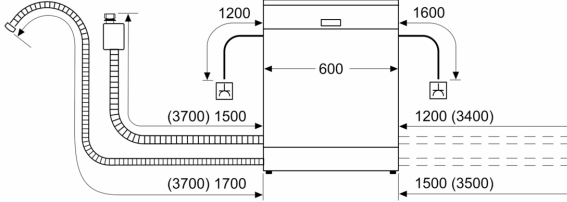

Teknik bilgiler

Enerji verimlilik sınıfı: E
Eko programı 100 devirdeki enerji tüketimi: 95 kWh
Kapasite: 14
Eko 50 programında su tüketimi: 9.5 litre
Program süresi: 3:15 h
Ses seviyesi: 38 dB(A) re 1 pW
Ses seviyesi sınıfı: A
Ürün Tipi: Solo
Çıkarılabilir üst kapak: Evet
Kapı panel seçenekleri: Yok
Kontrol Panel Rengi: Paslanmaz çelik renk, lake
Gövde rengi / malzemesi: Kolay temizlenebilir Inox
Üst tabla rengi/ üst tabla malzemesi: Paslanmaz Çelik rengi boy.
Frekans: 60; 50 Hz
Elektrik kablosu uzunluğu: 175.0 cm
Elektrik Bağlantı Tipi: Topraklı standart fiş
Su giriş hortumu uzunluğu: 165 cm
Su çıkış hortumu uzunluğu: 190 cm
Ayarlanabilir taban: Hayır
üst tablasız yükseklik: 30 mm
Yükseklik (mm): 845 mm
Maksimum yükseklik ayarı: 20 mm
Ürünün boyutları: 845 x 600 x 600 mm
Ambalajlı ürün boyutları: 890 x 660 x 670 mm
Net Ağırlık: 59.6 kg
Brüt ağırlık: 62.0 kg
Nominal gerilim: 220-240 V
Güç: 2400 W
Akım: 10 A
Rezistans: Evet

- Katlanır raf, üst sepette: 4
- Üst sepette 2 adet fincan rafı

Güvenlik

- AquaStop
- Tuş kilidi
- Servo kilit

Diğer Bilgiler

- Kazan malzemesi: Paslanmaz Çelik
- Ürün ölçüleri (YxGxD): 84.5 x 60 x 60 cm

Serie 6, Solo Bulařık Makinesi, 60 cm, Kolay temizlenebilir Inox SMS67MI01T

Ölçüler mm cinsindedir

⚡ Priz
() Uzatma seti dahil değerler