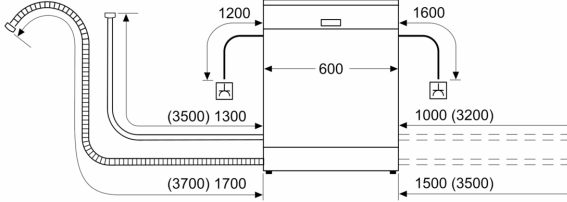

Teknik bilgiler

Enerji verimlilik sınıfı: E
Eko programı 100 devirdeki enerji tüketimi:92 kWh
Kapasite: 12
Eko 50 programında su tüketimi: 10.5 litre
Program süresi: 4:30 h
Ses seviyesi: 50 dB(A) re 1 pW
Ses seviyesi sınıfı: C
Ürün Tipi:Solo
Çıkarılabilir üst kapak: Evet
Kapı panel seçenekleri: Yok
Kontrol Panel Rengi: Beyaz
Gövde rengi / malzemesi: Beyaz
Üst tabla rengi/ üst tabla malzemesi:Beyaz
Frekans: 50; 60 Hz
Elektrik kablosu uzunluğu: 175.0 cm
Elektrik Bağlantı Tipi: Topraklı standart fiş
Su giriş hortumu uzunluğu: 150 cm
Su çıkış hortumu uzunluğu: 190 cm
Ayarlanabilir taban: Hayır
Üst tablasız yükseklik: 30 mm
Yükseklik (mm): 845 mm
Maksimum yükseklik ayarı: 20 mm
Ürünün boyutları: 845 x 600 x 600 mm
Ambalajlı ürün boyutları: 880 x 640 x 670 mm
Net Ağırlık: 48.0 kg
Brüt ağırlık: 49.3 kg
Nominal gerilim: 220-240 V
Güç: 2400 W
Akım: 10 A
Rezistans: Evet

Ekran ve Kullanım

- HomeConnect
 - Ekran dili: Ekran dili: İngilizce< Başlama zamanını erteleme özelliği: 1-24 saat
- Güvenlik**
- Su baskınlarına karşı çoklu su koruma sistemi

Diğer Bilgiler

- Ürün ölçüleri (YxGxD): 84.5 x 60 x 60 cm
- Brüt ağırlık: 49.3 kg

¹Enerji verimliliği sınıfları ölçeği (A'dan G'ye)

Serie 4, Solo Bulaşık Makinesi, 60 cm, Beyaz SMS4IKW60T

Ölçüler mm cinsindedir

⚡ Priz
() Uzatma seti dahil değerler