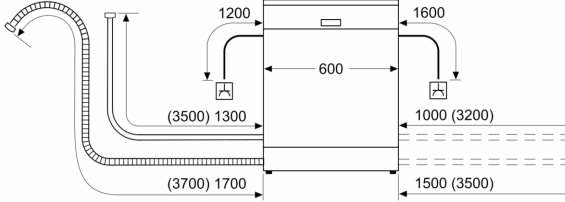

Teknik bilgiler

Enerji verimlilik sınıfı: E
Eko programı 100 devirdeki enerji tüketimi:92 kWh
Kapasite: 12
Eko 50 programında su tüketimi: 10.5 litre
Program süresi: 4:30 h
Ses seviyesi: 52 dB(A) re 1 pW
Ses seviyesi sınıfı: D
Ürün Tipi:Solo
Çıkarılabilir üst kapak: Evet
Kapı panel seçenekleri: Yok
Kontrol Panel Rengi: Beyaz
Gövde rengi / malzemesi: Beyaz
Üst tabla rengi/ üst tabla malzemesi:Beyaz
Frekans: 50; 60 Hz
Elektrik kablosu uzunluğu: 175.0 cm
Elektrik Bağlantı Tipi: Topraklı standart fiş
Su giriş hortumu uzunluğu: 150 cm
Su çıkış hortumu uzunluğu: 190 cm
Ayarlanabilir taban: Hayır
Üst tablasız yükseklik: 30 mm
Yükseklik (mm): 845 mm
Maksimum yükseklik ayarı: 20 mm
Ürünün boyutları: 845 x 600 x 600 mm
Ambalajlı ürün boyutları: 870 x 645 x 680 mm
Net Ağırlık: 45.5 kg
Brüt ağırlık: 46.8 kg
Nominal gerilim: 220-240 V
Güç: 2400 W
Akım: 10 A
Rezistans: Evet

- Sepet Tipi: Vario sepetler
- Üst Sepet Yükseklik Ayarı
- Rack Stopper: Alt sepetin raydan çıkmasını önler.
- Hareketli Parça Yok
- Katlanır raf, alt sepette: 2
- Üst sepet fincan rafı (uzun/kısa)

Ekran ve Kullanım

- HomeConnect
- Ekran dili: Program açıklamalı panel
- Başlama zamanını erteleme özelliği: 1-24 saat

Güvenlik

- Su baskınlarına karşı çoklu su koruma sistemi

Diğer Bilgiler

- Ürün ölçüleri (YxGxD): 84.5 x 60 x 60 cm
- Brüt ağırlık: 46.8 kg

¹Enerji verimliliği sınıfları ölçeği (A'dan G'ye)

Serie 4, Solo Bulaşık Makinesi, 60 cm, Beyaz SMS4IKW50T

Ölçüler mm cinsindedir

⚡ Priz
() Uzatma seti dahil değerler