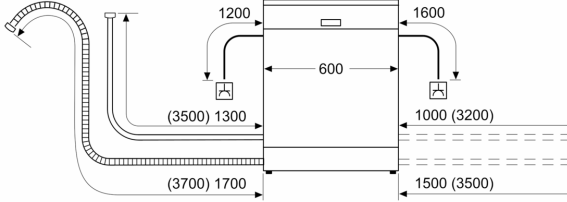

Teknik bilgiler

Enerji verimlilik sınıfı: E
Eko programı 100 devirdeki enerji tüketimi:92 kWh
Kapasite: 12
Eko 50 programında su tüketimi: 10.5 litre
Program süresi: 4:30 h
Ses seviyesi: 50 dB(A) re 1 pW
Ses seviyesi sınıfı: C
Ürün Tipi:Solo
Çıkarılabilir üst kapak: Evet
Kapı panel seçenekleri: Yok
Kontrol Panel Rengi: Paslanmaz çelik renk, lake
Gövde rengi / malzemesi: Kolay temizlenebilir Inox
Üst tabla rengi/ üst tabla malzemesi: Paslanmaz Çelik rengi boy.
Frekans: 50; 60 Hz
Elektrik kablosu uzunluğu: 175.0 cm
Elektrik Bağlantı Tipi: Topraklı standart fiş
Su giriş hortumu uzunluğu: 150 cm
Su çıkış hortumu uzunluğu: 190 cm
Ayarlanabilir taban: Hayır
Üst tablasız yükseklik: 30 mm
Yükseklik (mm): 845 mm
Maksimum yükseklik ayarı: 20 mm
Ürünün boyutları: 845 x 600 x 600 mm
Ambalajlı ürün boyutları: 870 x 672 x 663 mm
Net Ağırlık: 46.6 kg
Brüt ağırlık: 47.9 kg
Nominal gerilim: 220-240 V
Güç: 2400 W
Akım: 10 A
Rezistans: Evet

Ekran ve Kullanım

- HomeConnect
- Ekran dili: Program açıklamalı panel
- Başlama zamanını erteleme özelliği: 1-24 saat

Güvenlik

- Su baskınlarına karşı çoklu su koruma sistemi

Diğer Bilgiler

- Ürün ölçüleri (YxGxD): 84.5 x 60 x 60 cm
- Brüt ağırlık: 47.9 kg

¹Enerji verimliliği sınıfları ölçeği (A'dan G'ye)

Serie 4, Solo Bulaşık Makinesi, 60 cm, Kolay temizlenebilir Inox SMS4IKI60T

Ölçüler mm cinsindedir

⚡ Priz
() Uzatma seti dahil değerler