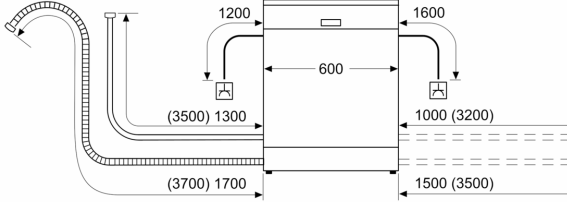

Teknik bilgiler

Enerji verimlilik sınıfı:	E
Eko programı 100 devirdeki enerji tüketimi:	92 kWh
Kapasite:	12
Eko 50 programında su tüketimi:	10.5 litre
Program süresi:	4:30 h
Ses seviyesi:	52 dB(A) re 1 pW
Ses seviyesi sınıfı:	D
Ürün Tipi:	Solo
Çıkarılabilir üst kapak:	Evet
Kapı panel seçenekleri:	Yok
Kontrol Panel Rengi:	Paslanmaz çelik renk, lake
Gövde rengi / malzemesi:	Kolay temizlenebilir Inox
Üst tabla rengi/ üst tabla malzemesi:	Paslanmaz Çelik rengi boy.
Frekans:	50; 60 Hz
Elektrik kablosu uzunluğu:	175.0 cm
Elektrik Bağlantı Tipi:	Topraklı standart fiş
Su giriş hortumu uzunluğu:	150 cm
Su çıkış hortumu uzunluğu:	190 cm
Ayarlanabilir taban:	Hayır
üst tablasız yükseklik:	30 mm
Yükseklik (mm):	845 mm
Maksimum yükseklik ayarı:	20 mm
Ürünün boyutları:	845 x 600 x 600 mm
Ambalajlı ürün boyutları:	870 x 655 x 670 mm
Net Ağırlık:	45.9 kg
Brüt ağırlık:	47.2 kg
Nominal gerilim:	220-240 V
Güç:	2400 W
Akım:	10 A
Rezistans:	Evet

Ekran ve Kullanım

- HomeConnect
- Ekran dili: Program açıklamalı panel
- Başlama zamanını erteleme özelliği: 1-24 saat

Güvenlik

- Su baskınlarına karşı çoklu su koruma sistemi

Diğer Bilgiler

- Ürün ölçüleri (YxGxD): 84.5 x 60 x 60 cm
- Brüt ağırlık: 47.2 kg

¹Enerji verimliliği sınıfları ölçeği (A'dan G'ye)

Serie 4, Solo Bulaşık Makinesi, 60 cm, Kolay temizlenebilir Inox SMS4IKI50T

Ölçüler mm cinsindedir

⚡ Priz
() Uzatma seti dahil değerler