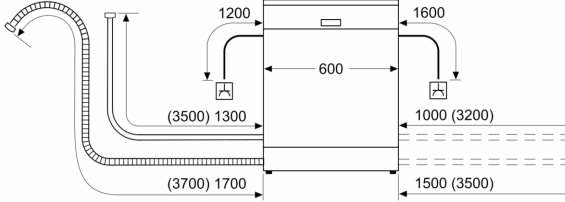

Teknik bilgiler

Enerji verimlilik sınıfı: E
Eko programı 100 devirdeki enerji tüketimi: 94 kWh
Kapasite: 13
Eko 50 programında su tüketimi: 9.5 litre
Program süresi: 3:30 h
Ses seviyesi: 44 dB(A) re 1 pW
Ses seviyesi sınıfı: B
Ürün Tipi: Solo
Çıkarılabilir üst kapak: Evet
Kapı panel seçenekleri: Yok
Kontrol Panel Rengi: Paslanmaz çelik
Gövde rengi / malzemesi: Beyaz
Üst tabla rengi/ üst tabla malzemesi: Paslanmaz Çelik rengi boy.
Frekans: 50; 60 Hz
Elektrik kablosu uzunluğu: 175.0 cm
Elektrik Bağlantı Tipi: Topraklı standart fiş
Su giriş hortumu uzunluğu: 150 cm
Su çıkış hortumu uzunluğu: 190 cm
Ayarlanabilir taban: Hayır
Üst tablasız yükseklik: 30 mm
Yükseklik (mm): 845 mm
Maksimum yükseklik ayarı: 20 mm
Ürünün boyutları: 845 x 600 x 600 mm
Ambalajlı ürün boyutları: 885 x 670 x 700 mm
Net Ağırlık: 52.5 kg
Brüt ağırlık: 54.2 kg
Nominal gerilim: 220-240 V
Güç: 2400 W
Akım: 10 A
Rezistans: Evet

Güvenlik

- Su baskınlarına karşı çoklu su koruma sistemi
- Çocuk emniyet kilidi
- Servo kilit
- Geliştirilmiş Cam Koruma Teknolojisi

Diğer Bilgiler

- Kazan malzemesi: Paslanmaz Çelik
- Solo - Beyaz
- Ürün ölçüleri (YxGxD): 84.5 x 60 x 60 cm

Serie 4, Solo Bulaşık Makinesi, 60 cm, Beyaz SMS46MW00T

Ölçüler mm cinsindedir

⚡ Priz
() Uzatma seti dahil değerler