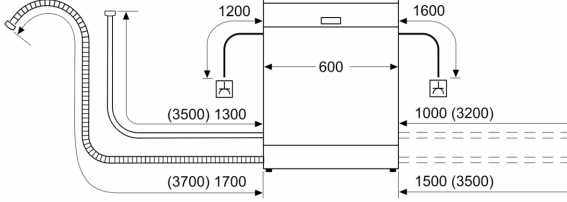

Teknik bilgiler

Enerji verimlilik sınıfı: E
Eko programı 100 devirdeki enerji tüketimi: 94 kWh
Kapasite: 13
Eko 50 programında su tüketimi: 9.5 litre
Program süresi: 3:30 h
Ses seviyesi: 44 dB(A) re 1 pW
Ses seviyesi sınıfı: B
Ürün Tipi: Solo
Çıkarılabilir üst kapak: Evet
Kapı panel seçenekleri: Yok
Kontrol Panel Rengi: Paslanmaz çelik
Gövde rengi / malzemesi: Siyah
Üst tabla rengi/ üst tabla malzemesi: Paslanmaz Çelik rengi boy.
Frekans: 50; 60 Hz
Elektrik kablosu uzunluğu: 175.0 cm
Elektrik Bağlantı Tipi: Topraklı standart fiş
Su giriş hortumu uzunluğu: 150 cm
Su çıkış hortumu uzunluğu: 190 cm
Ayarlanabilir taban: Hayır
Üst tablasız yükseklik: 30 mm
Yükseklik (mm): 845 mm
Maksimum yükseklik ayarı: 20 mm
Ürünün boyutları: 845 x 600 x 600 mm
Ambalajlı ürün boyutları: 895 x 665 x 700 mm
Net Ağırlık: 52.7 kg
Brüt ağırlık: 54.4 kg
Nominal gerilim: 220-240 V
Güç: 2400 W
Akım: 10 A
Rezistans: Evet

Güvenlik

- Su baskınlarına karşı çoklu su koruma sistemi
- Çocuk emniyet kilidi
- Servo kilit
- Geliştirilmiş Cam Koruma Teknolojisi

Diğer Bilgiler

- Kazan malzemesi: Paslanmaz Çelik
- Ürün ölçüleri (YxGxD): 84.5 x 60 x 60 cm

Serie 4, Solo Bulaşık Makinesi, 60 cm, Siyah SMS46MB00T

Ölçüler mm cinsindedir

⚡ Priz
() Uzatma seti dahil değerler