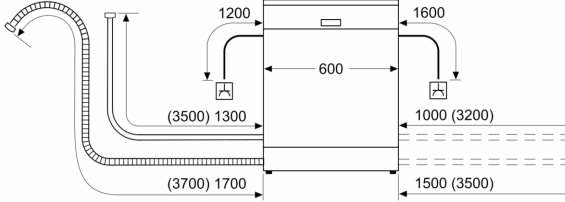

Enerji verimlilik sınıfı: E
Eko programı 100 devirdeki enerji tüketimi:92 kWh
Kapasite: 12
Eko 50 programında su tüketimi:9.5 litre
Program süresi:3:30 h
Ses seviyesi: 48 dB(A) re 1 pW
Ses seviyesi sınıfı:C
Ürün Tipi:Solo
Çıkarılabilir üst kapak: Evet
Kapı panel seçenekleri: Yok
Kontrol Panel Rengi: Beyaz
Gövde rengi / malzemesi: Beyaz
Üst tabla rengi/ üst tabla malzemesi:Beyaz
Frekans: 50; 60 Hz
Elektrik kablosu uzunluğu: 175.0 cm
Elektrik Bağlantı Tipi: Topraklı standart fiş
Su giriş hortumu uzunluğu: 150 cm
Su çıkış hortumu uzunluğu: 190 cm
Ayarlanabilir taban:Hayır
Üst tablasız yükseklik: 30 mm
Yükseklik (mm): 845 mm
Maksimum yükseklik ayarı: 20 mm
Ürünün boyutları:845 x 600 x 600 mm
Ambalajlı ürün boyutları:870 x 630 x 670 mm
Net Ağırlık: 45.9 kg
Brüt ağırlık: 47.2 kg
Nominal gerilim:220-240 V
Güç: 2400 W
Akım:10 A
Rezistans:Evet

Sepetler

- Sepet Tipi: VarioFlex sepetler
- Alt sepet rengi: Gümüş / Koyu gri
- Üst Sepet Yükseklik Ayarı
- Üst sepette 2 sıra katlanır tel

Ekran ve Kullanım

- LED'li program takip göstergesi
- Kırmızı panel ışıkları
- Başlama zamanını erteleme özelliği: 1-24 saat
- Eksik tuz göstergesi
- LED'li parlaticı göstergesi

Güvenlik

Serie 4, Solo Bulaşık Makinesi, 60 cm, Beyaz SMS46JW01T

Ölçüler mm cinsindedir

⚡ Priz
() Uzatma seti dahil değerler