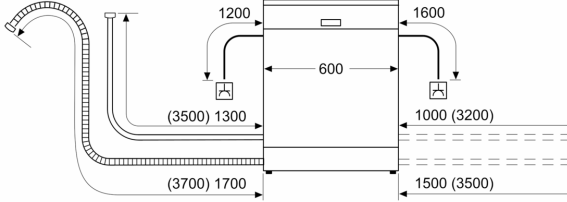

Teknik bilgiler

Enerji verimlilik sınıfı: D
Eko programı 100 devirdeki enerji tüketimi: 82 kWh
Kapasite: 12
Eko 50 programında su tüketimi: 9.5 litre
Program süresi: 3:55 h
Ses seviyesi: 48 dB(A) re 1 pW
Ses seviyesi sınıfı: C
Ürün Tipi: Solo
Çıkarılabilir üst kapak: Evet
Kapı panel seçenekleri: Yok
Kontrol Panel Rengi: Paslanmaz çelik renk, lake
Gövde rengi / malzemesi: Kolay temizlenebilir Inox
Üst tabla rengi/ üst tabla malzemesi: Paslanmaz Çelik rengi boy.
Frekans: 50; 60 Hz
Elektrik kablosu uzunluğu: 175.0 cm
Elektrik Bağlantı Tipi: Topraklı standart fiş
Su giriş hortumu uzunluğu: 150 cm
Su çıkış hortumu uzunluğu: 190 cm
Ayarlanabilir taban: Hayır
Üst tablasız yükseklik: 30 mm
Yükseklik (mm): 845 mm
Maksimum yükseklik ayarı: 20 mm
Ürünün boyutları: 845 x 600 x 600 mm
Ambalajlı ürün boyutları: 880 x 669 x 657 mm
Net Ağırlık: 43.6 kg
Brüt ağırlık: 44.9 kg
Nominal gerilim: 220-240 V
Güç: 2400 W
Akım: 10 A
Rezistans: Evet

Güvenlik

- Servo kilit
- Tuş kilidi
- Geliştirilmiş Cam Koruma Teknolojisi

Diğer Bilgiler

- Maksimum giriş suyu derecesi: 25 °C
- Kazan malzemesi: Paslanmaz Çelik
- Ürün ölçüleri (YxGxD): 84.5 x 60 x 60 cm

Serie 4, Solo Bulaşık Makinesi, 60 cm, Kolay temizlenebilir Inox SMS46JI02T

Ölçüler mm cinsindedir

⚡ Priz
() Uzatma seti dahil değerler