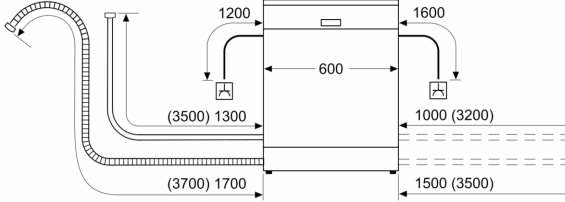

Serie 4, Solo Bulaşık Makinesi, 60 cm, Beyaz SMS45NW00T

Ölçüler mm cinsindedir

⚡ Priz
( ) Uzatma seti dahil değerler