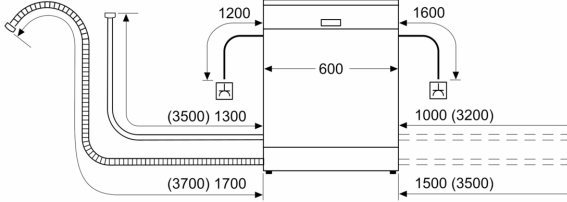

Serie 4, Solo Bulaşık Makinesi, 60 cm, Kolay temizlenebilir Inox SMS45NI00T

Ölçüler mm cinsindedir

⚡ Priz
( ) Uzatma seti dahil değerler