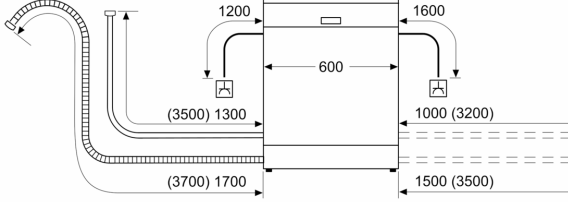

Teknik bilgiler

Enerji verimlilik sınıfı: F
Eko programı 100 devirdeki enerji tüketimi: 102 kWh
Kapasite: 12
Eko 50 programında su tüketimi: 12.0 litre
Program süresi: 3:30 h
Ses seviyesi: 50 dB(A) re 1 pW
Ses seviyesi sınıfı: C
Ürün Tipi: Solo
Çıkarılabilir üst kapak: Evet
Kapı panel seçenekleri: Yok
Kontrol Panel Rengi: Beyaz
Gövde rengi / malzemesi: Beyaz
Üst tabla rengi/ üst tabla malzemesi: Beyaz
Frekans: 50; 60 Hz
Elektrik kablosu uzunluğu: 175.0 cm
Elektrik Bağlantı Tipi: Topraklı standart fiş
Su giriş hortumu uzunluğu: 150 cm
Su çıkış hortumu uzunluğu: 190 cm
Ayarlanabilir taban: Hayır
Üst tablasız yükseklik: 30 mm
Yükseklik: 845 mm
Maksimum yükseklik ayarı: 20 mm
Ürünün boyutları: 845 x 600 x 600 mm
Ambalajlı ürün boyutları: 880 x 665 x 650 mm
Net Ağırlık: 46.2 kg
Brüt ağırlık: 47.5 kg
Nominal gerilim: 220-240 V
Güç: 2400 W
Akım: 10 A
Rezistans: Evet

Güvenlik

- Su baskınlarına karşı çoklu su koruma sistemi
- Geliştirilmiş Cam Koruma Teknolojisi

Diğer Bilgiler

- Ürün ölçüleri (YxGxD): 84.5 x 60 x 60 cm

¹Enerji verimliliği sınıfları ölçeği (A'dan G'ye)

Serie 4, Solo Bulaşık Makinesi, 60 cm, Beyaz SMS45JW00T

Ölçüler mm cinsindedir

⚡ Priz
() Uzatma seti dahil değerler