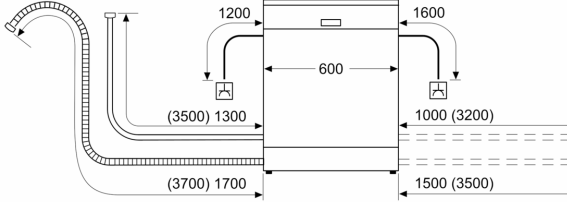

Serie 4, Solo Bulaşık Makinesi, 60 cm, Gümüş Inox SMS45J100T

Ölçüler mm cinsindedir

⚡ Priz
( ) Uzatma seti dahil değerler